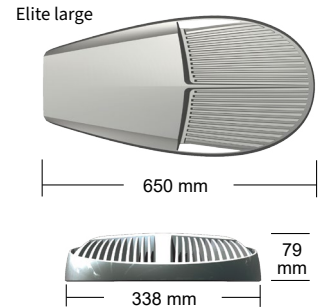

# Elite asymmetrisk - LED lyskaster

Elite asymmetrisk - 25% mer effektiv - flere nye versjoner

## Beskrivelse

Armaturhus i presstøpt aluminium med slagfast 5 mm planglass. Pulverlakkert grå RAL7035, korrosjonsklasse C5. Elite er konstruert for maksimal varmeavgivelse og lang levetid. CLO - Constant Light Output er standard. Tilfredsstillende krav til EN 62471 fotobiologisk sikkerhet. Integriert 6kV overspenningsvern.

## Bruksområde

Armaturens enkle design passer de fleste miljøer, både på nyanlegg og ved utskifting av eldre armaturer. Med veggfeste er Elite også mye brukt på vegg for belysning rundt bygg. Med asymmetrisk lyskasteroptikk er armaturen primært utviklet for intensivbelysning av gangfelt og områdebelysning av parkeringsplasser, nærmiljøanlegg og generelle uteområder. Benyttes ofte i kombinasjon med Elite Large og Elite small på prosjekter med behov for en blanding av gatelys og lyskaster hvor man ønsker armaturer med et familiært design.

## Montasje

Solid og universelt armaturfeste i støpt aluminium, vendbart for montering på arm eller stolpetopp Ø40-76mm. Tiltbar i 5° trinn. Elite leveres som standard med påmontert kabel, 12m 2x2,5mm<sup>2</sup> lengde på Elite large.