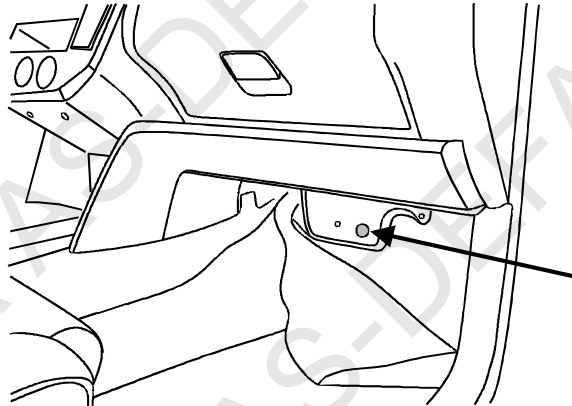

				VW NO:	
		VW POLO 1.4 TDI		VUOSIMALLI:	2005-
					
			460762	460785	A

Haaroitussarjan läpivienti matkustamotilaan

Käännä oikeanpuoleisen jalkatilan lattiamatto alas. Pora Ø20mm reikä mustaan levyyn rintapellissä. (katso kuva)

HUOM! Reiän reunat on puhdistettava ja käsiteltävä ruosteenestoaineella. Tiivistä läpivientikohta hyvin korikitillä tai vastaavalla.

Minikojepistorasia

Kojepistorasian maadoitusjohto

Maadoitusjohto kiinnitetään alkuperäiseen maadoituspisteeseen oikeanpuoleisen moottorikiinnikkeen etupuolelle.