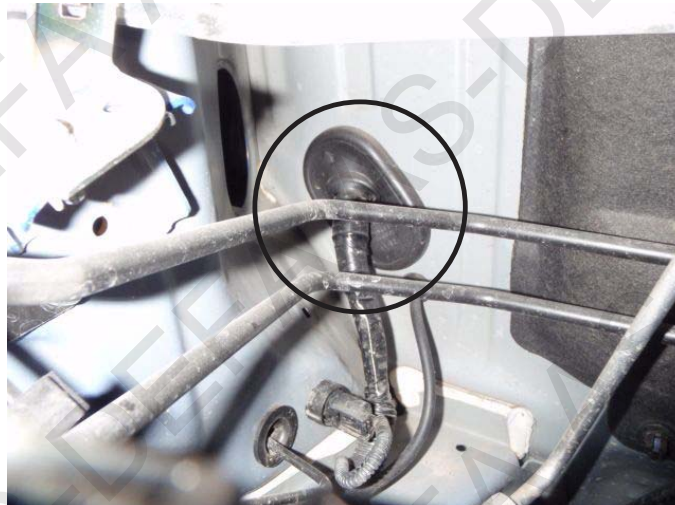

12143		HONDA JAZZ 1.3 HYBRID		HONDA NO:	4
				VUOSIMALLI:	2012 -
					
LDA3			460766	460785	

Haarotussarjan läpivienti matkustamotilaan

Panssarikaapeli vietään matkustamotilaan alkuperäisen läpivientikummin kautta rintapellin oikealla puolella.

HUOM! Älä vaurioita läpivientikummin kautta meneviä alkuperäisiä johtoja panssarikaapelin läpiviennin yhteydessä. Tiivistä läpivientikohta hyvin korikitillä tai vastaavalla.

Minikojepistorasia

Kojepistorasian maadoitusjohto

Maadoitusjohto asennetaan alkuperäiseen maadoituspisteeseen oikeassa tai vasemmassa sisälokasuojassa.