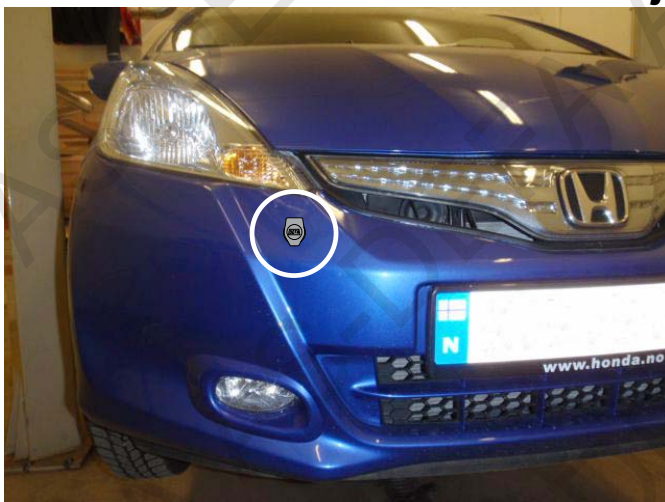

Minikojepistorasia

Kojepistorasian maadoitusjohto

Maadoitusjohto asennetaan alkuperäiseen maadoituspisteeseen oikeassa tai vasemmassa sisälokasuojassa.