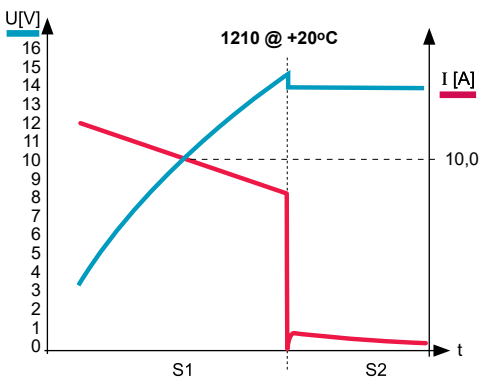

MultiCharger 1210

Tuotenro	450011
Tukkupakkaus sisältää - kpl	8
Nimellisteho - W	125
Jännite - V / Latausvirta - A	12/10
Latausjännite, täysi teho - V	> 14,7
Ylläpitolataus - V	13,7
Leveys/Korkeus/Syvyys - mm	205/120/65
Paino - g	505
Sulake - A	15
IP-luokka - IP	44