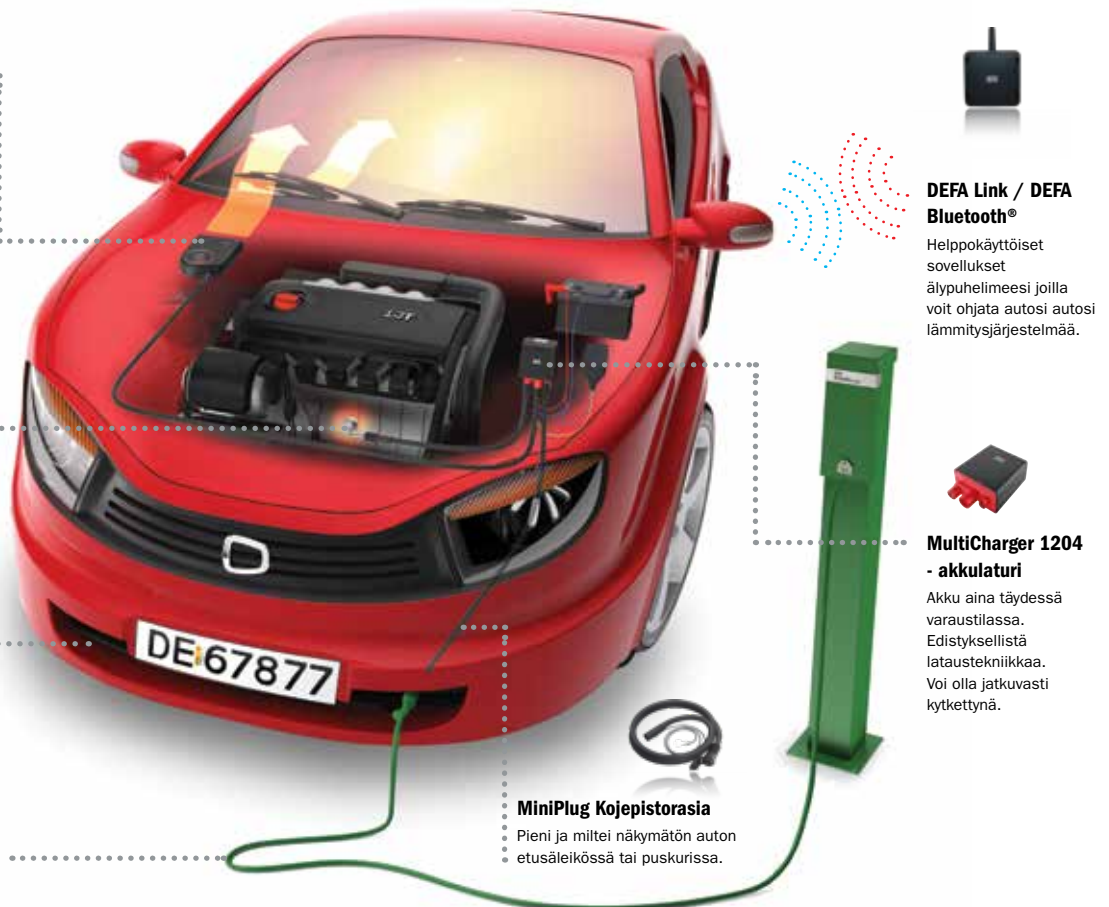

DEFA WarmUp on yksinkertainen ja käyttäjäystävällinen autonlämmitysjärjestelmä, jota on saatava eri ajastimilla ja ohjausjärjestelmillä. Tänä syksynä lanseeramme DEFA Bluetooth®:in, jonka avulla voit ohjata autonlämmitysjärjestelmääsi älypuhelimesi Bluetooth® -yhteyden avulla. DEFA Linkillä voit ohjata lämmitystä ja seurata autosi älypuhelimellasi, missä ja milloin tahansa.

Ympäristöystävälliset autot ovat sekä valmistajille että ympäristötietoisille kuluttajille yhä tärkeämpiä. Kylmän moottorin pakokaasupäästöt ja polttoaineen kulutus ovat aina korkeat. Vain esilämmitetty moottori pystyy lämmittämään katalysaattorin nopeasti ja siten vähentämään olennaisesti päästöjä. Lisäksi esilämmitetty moottori kuluttaa selvästi vähemmän polttoainetta, se käynnistyy helpommin ja kuluminen vähenee. Näillä argumenteilla varustetun myyjän on helppo todistaa DEFA WarmUp-järjestelmän edut autonomistajille. DEFA takaa laajan tuen ja koulutuksen koko jakeluketjulle!

DEFA Link / DEFA Bluetooth®
Helppokäyttöiset sovellukset älypuhelimesi joilla voit ohjata autosi autosi lämmitysjärjestelmää.

MultiCharger 1204 -akkulaturi
Akku aina täydessä varustilassa. Edistyksellistä lataustekniikkaa. Voi olla jatkuvasti kytkettynä.

MiniPlug Kojepistorasia
Pieni ja miltei näkymätön auton etusäleikössä tai puskurissa.