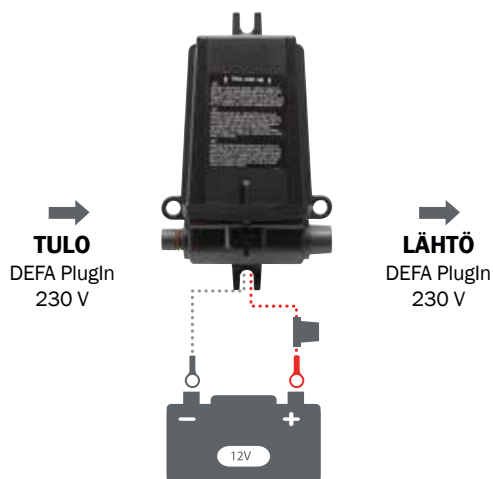

12 V -JÄRJESTELMÄ