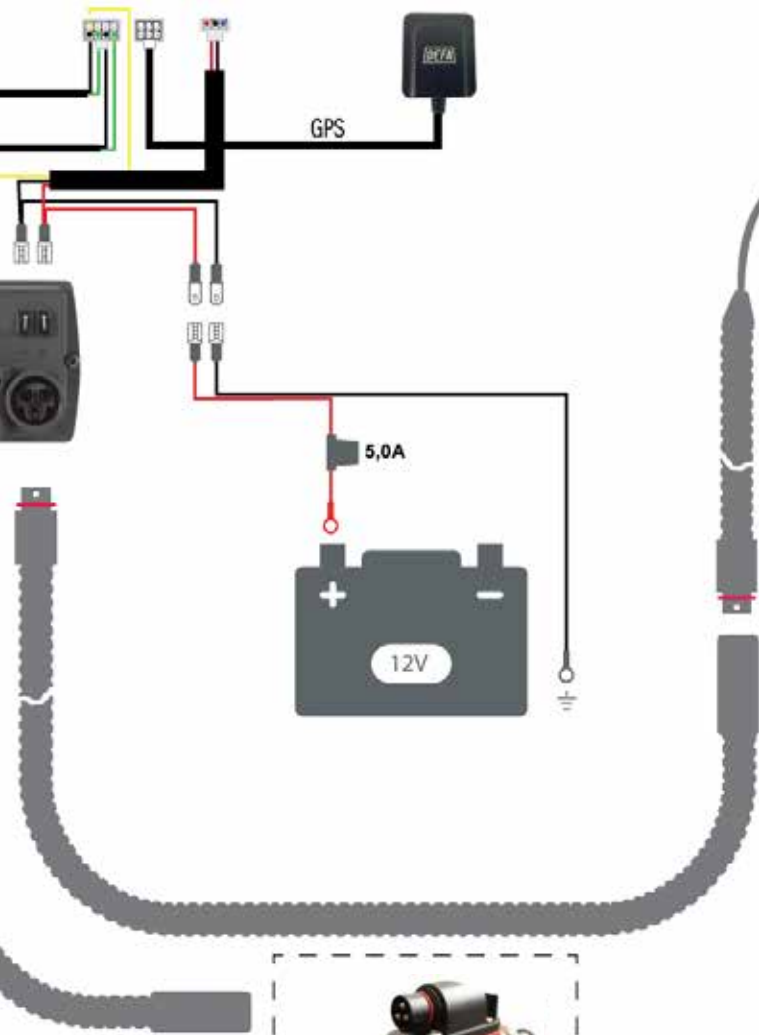

LINKHUB
s. 29

5,0A

12V