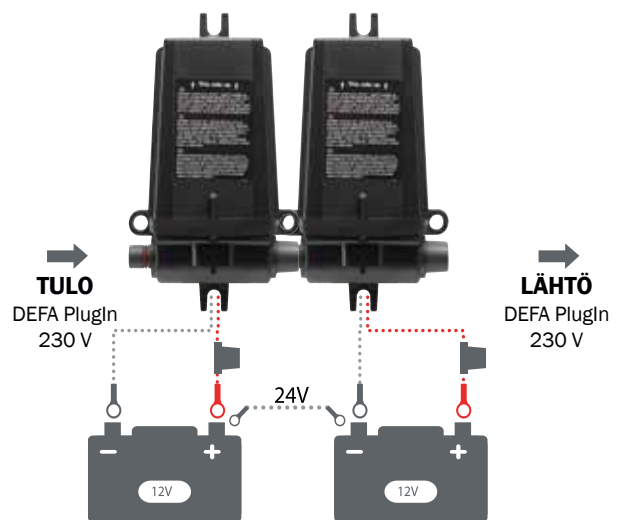

24 V -JÄRJESTELMÄ