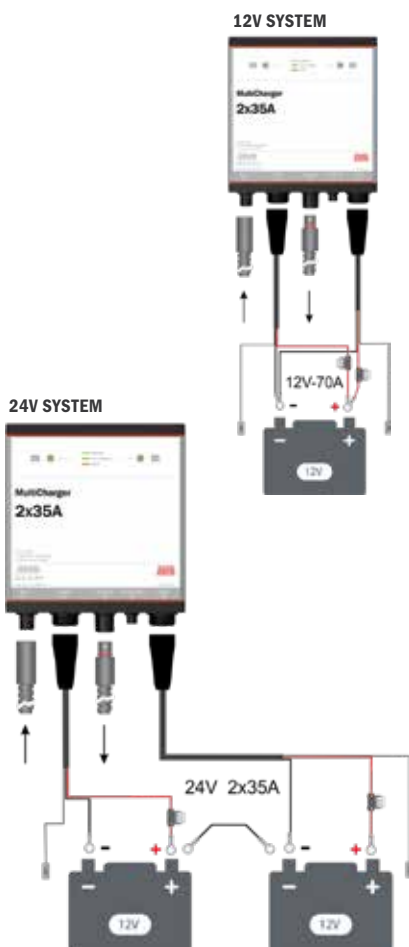

Tarvikkeet:

Tuotenro

705099	2 m Latausjohto
705147	4 m Latausjohto
705159	6 m Latausjohto
705160	8 m Latausjohto
705162	Varaustilanäyttö 5 m johdolla
705163	Varaustilanäyttö 10 m johdolla
705164	Varaustilanäyttö 20 m johdolla
705165	Varaustilanäyttö 25 m johdolla
705463	Adapterijohto Schuko - PlugIn