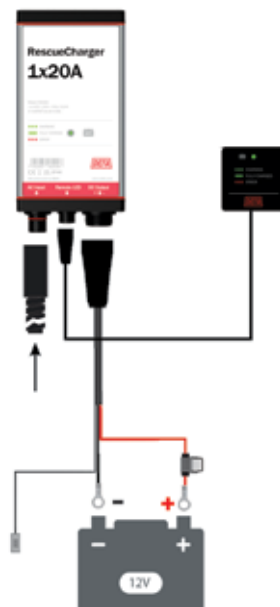

RescueCharger

TARVIKKEET

Tuotenro

706483	2m Latausjohto 20A
706484	4m Latausjohto 20A
706485	6m Latausjohto 20A
705099	2m Latausjohto 35A
705147	4m Latausjohto 35A
705159	6m Latausjohto 35A
715160	8m Latausjohto 35A
705294	5m Varaustilanäyttö 1x20A, 1x35A
705295	10m Varaustilanäyttö 1x20A, 1x35A
705296	20m Varaustilanäyttö 1x20A, 1x35A
705297	25m Varaustilanäyttö 1x20A, 1x35A
705162	5 m Varaustilanäyttö 2x20A, 2x35A
705163	10m Varaustilanäyttö 2x20A, 2x35A
705164	20m Varaustilanäyttö 2x20A, 2x35A
705165	25m Varaustilanäyttö 2x20A, 2x35A
705463	Adapterijohto Schuko - PlugIn