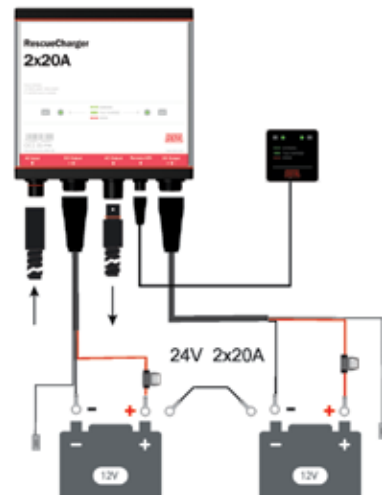

RescueCharger-tarvikkeet

DEFA RescueCharger-tarvikkeet sisältävät latausjohtoja ja varaustilanäyttöjä eri pituisilla kaapeleilla sekä Schuko-PlugIn adapterijohdon. 20A ja 35A RescueChargereihin pitää tilata erikseen latausjohto/johdot.

RescueCharger

TARVIKKEET

Tuotenro

706483	2m Latausjohto 20A
706484	4m Latausjohto 20A
706485	6m Latausjohto 20A
705099	2m Latausjohto 35A
705147	4m Latausjohto 35A
705159	6m Latausjohto 35A
715160	8m Latausjohto 35A
705294	5m Varaustilanäyttö 1x20A, 1x35A
705295	10m Varaustilanäyttö 1x20A, 1x35A
705296	20m Varaustilanäyttö 1x20A, 1x35A
705297	25m Varaustilanäyttö 1x20A, 1x35A
705162	5 m Varaustilanäyttö 2x20A, 2x35A
705163	10m Varaustilanäyttö 2x20A, 2x35A
705164	20m Varaustilanäyttö 2x20A, 2x35A
705165	25m Varaustilanäyttö 2x20A, 2x35A
705463	Adapterijohto Schuko - PlugIn