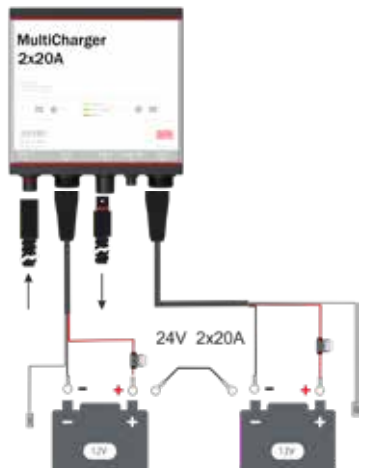

MultiCharger 2x20A

DEFA MultiCharger 2x20A on tehokas ja kompakti akkulaturi, joka on helppo asentaa kaiken tyyppisiin ajoneuvoihin. Laturi on suunniteltu kestävään ankaratkin olosuhteet. Jotta järjestelmä olisi mahdollisimman joustava, latausjohtoja on saatavilla 2, 4 ja 6 m pituisina (**tilattava erikseen**).

MultiCharger 2x20A

Tuotenro	705900
Jännite - VAC/Hz	230/50-60
Käyttölämpötila - °C	-35 +50
Latausjännite* S1 - VDC	14,4
Ylläpitolataus S2 - VDC	13,5
Latausvirta enintään - A	2x20
Akun koko enintään - Ah	2x250
IP-luokka	44
Paino - kg	3
Leveys/Korkeus/Syvyys - mm	182x190x53
Hyväksynnät:	EN60335-1, EN60335-2-29, EN55014-1, EN55014-2, EN61003-3/2

Tarvikkeet:

Tuotenro	
706483	2 m Latausjohto
706484	4 m Latausjohto
706485	6 m Latausjohto
705162	Varaustilanäyttö 5 m johdolla
705163	Varaustilanäyttö 10 m johdolla
705164	Varaustilanäyttö 20 m johdolla
705165	Varaustilanäyttö 25 m johdolla
705463	Adapterijohto Schuko - PlugIn