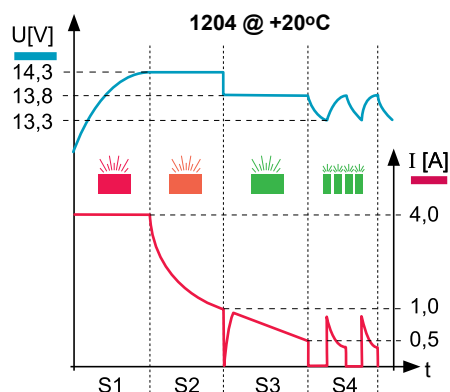

- S1: Teholataus - lataa 4 A, kunnes jännite kohoaa 14,3 V tai aikaa on kulunut 24 h. Led-diodi (merkkivalo) palaa punaisena.
- S2: Lataus - jännite 14,3 V, kunnes latausvirta on alle 1,0 A tai enintään 10 h. Led-diodi (merkkivalo) palaa oranssina.
- S3: Ylläpitolataus - jatkuvalla 13,8 V jännitteellä, kunnes latausvirta on alle 0,5 A tai enintään 48 h. Led-diodi (merkkivalo) palaa vihreänä.
- S4: Sykkivä ylläpitolataus - jännite vaihtelee 13,3 V ja 13,8 V välillä pienellä latausvirralla. Led-diodi (merkkivalo) palaa vihreänä.