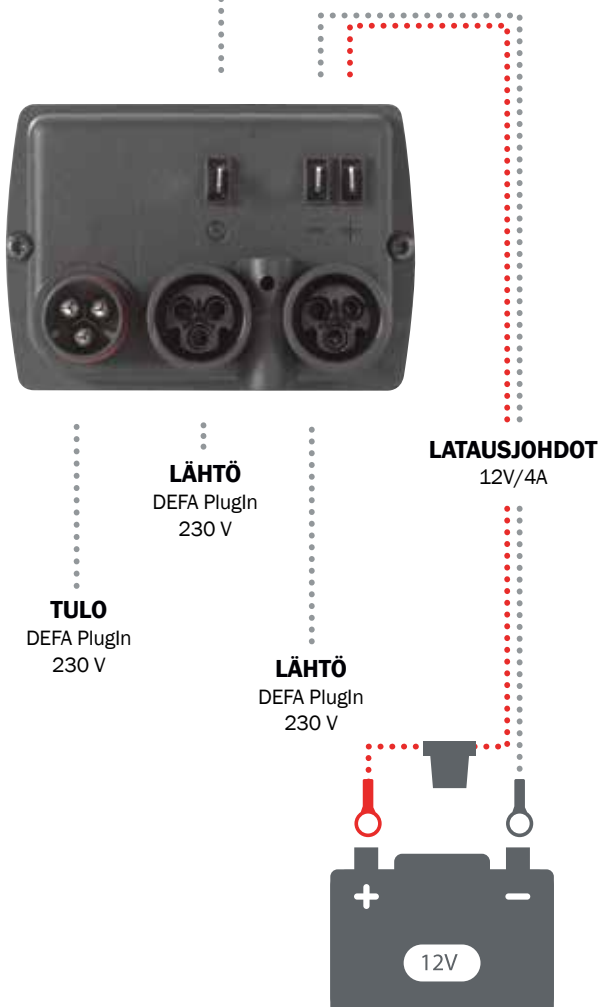

AJASTINTOIMINNOT

S1: Lataus - lataa 3 A kunnes jännite kohoaa 14,7 V
S2: Ylläpitolataus - jatkuvalla 13,7 V jännitteellä