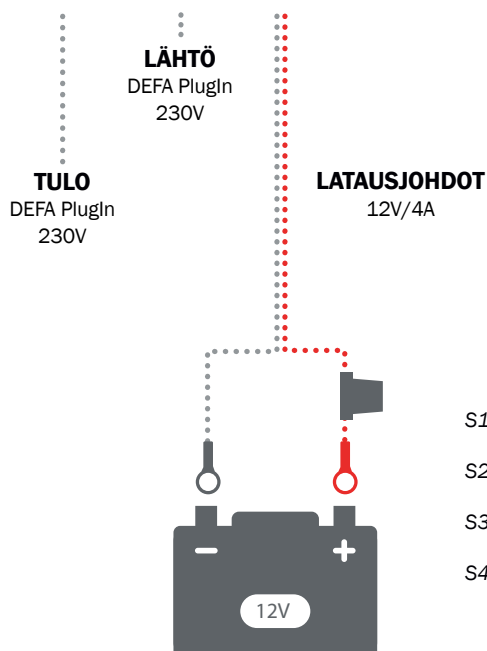

1. S1: Teholataus - lataa 4 A, kunnes jännite kohoaa 14,3 V tai aikaa on kulunut 24 h. Led-diodi (merkkivalo) palaa punaisena.
2. S2: Lataus - jännite 14,3 V, kunnes latausvirta on alle 1,0 A tai enintään 10 h. Led-diodi (merkkivalo) palaa oranssina.
3. S3: Ylläpitolataus - jatkuvalla 13,8 V jännitteellä, kunnes latausvirta on alle 0,5 A tai enintään 48 h. Led-diodi (merkkivalo) palaa vihreänä.
4. S4: Sykkivä ylläpitolataus - jännite vaihtelee 13,3 V ja 13,8 V välillä pienellä latausvirralla. Led-diodi (merkkivalo) palaa vihreänä.