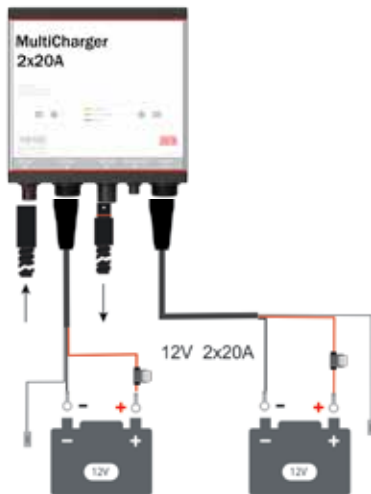

MultiCharger 2x20A

DEFA MultiCharger 2x20A on tehokas ja kompakti akkulaturi, joka on helppo asentaa kaiken tyyppisiin ajoneuvoihin. Laturi on suunniteltu kestävään ankaratkin olosuhteet. Jotta järjestelmä olisi mahdollisimman joustava, latausjohtoja on saatavilla 2, 4 ja 6 m pituisina (**tilattava erikseen**).

MultiCharger 2x20A

Tuotenro	705900
Jännite - VAC/Hz	230/50-60
Käyttölämpötila - °C	-35 +50
Latausjännite* S1 - VDC	14,4
Ylläpitolataus S2 - VDC	13,5
Latausvirta enintään - A	2x20
Akun koko enintään - Ah	2x250
IP-luokka	44
Paino - kg	3
Leveys/Korkeus/Syvyys - mm	182x190x53
Hyväksynnät:	EN60335-1, EN60335-2-29, EN55014-1, EN55014-2, EN61003-3/2

Tarvikkeet:

Tuotenro	
706483	2 m Latausjohto
706484	4 m Latausjohto
706485	6 m Latausjohto
705162	Varaustilanäyttö 5 m johdolla
705163	Varaustilanäyttö 10 m johdolla
705164	Varaustilanäyttö 20 m johdolla
705165	Varaustilanäyttö 25 m johdolla
705463	Adapterijohto Schuko - PlugIn