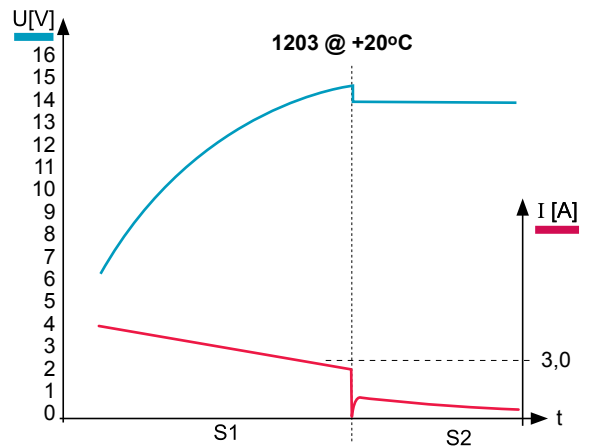

AJASTINTOIMINNOT

S1: Lataus - lataa 3 A kunnes jännite kohoaa 14,7 V
S2: Ylläpitolataus - jatkuvalla 13,7 V jännitteellä