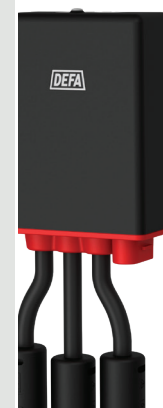

www.defa.com