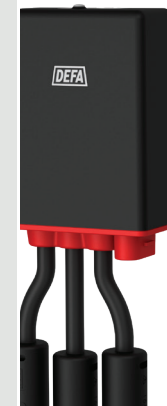

www.defa.com