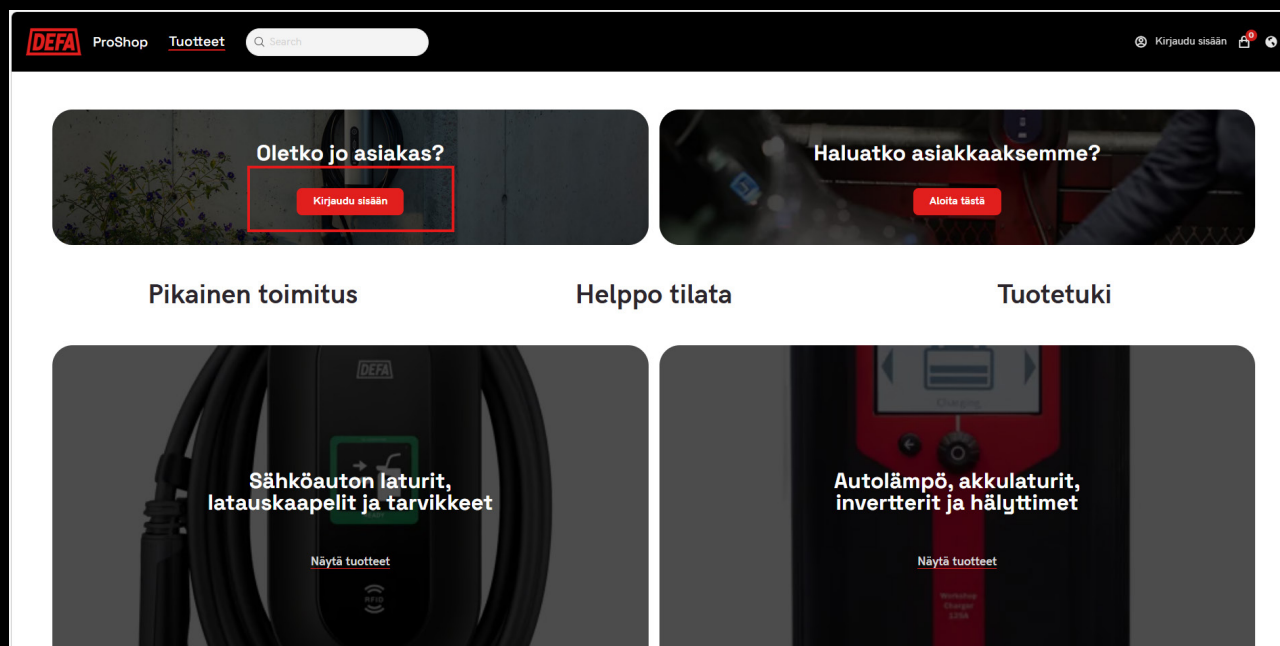

DEFA ProShop - Näin pääset alkuun!

Pääsy yhdelle tilille - rekisteröidy käyttäjäksi:

Käyttäjätietosi on tuotu jo valmiiksi. Sinun tulee vain luoda itsellesi salasana.

Avaa ProShop <https://proshop.defa.com/fi/fi> - klikkaa "Kirjaudu sisään" kohdasta **Oletko jo asiakas?** (ks. kuva yllä).

- Klikkaa punaisella pohjalla olevaa "Anna sähköpostiosoite ja salasana" - painiketta ohdasta "Onko tämä ensimmäinen kerta, kun kirjaudut sisään?".
- Anna nimesi ja sähköpostiosoitteesi.
- Saat sähköpostiisi vahvistuskoodin.
- Syötä vahvistuskoodi.
- Luo uusi salasana ja viimeistele rekisretöinti.