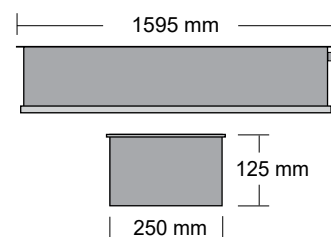

Tunn HT

Tunn HT – solid armatur i syrefast stål for høytrafikkerte tunneler og tøft industrimiljø

Beskrivelse

Armaturstamme i syrefast stål AISI 316L, standard lakkert i RAL 7035 (lys grå). Robust planglass. Armaturen leveres med elektronisk forkobling.

Bruksområder

Armatur utviklet for bruk i høytrafikkerte tunneler, men armaturen egner seg også for bruk i industri med tøft miljø.

Montasje / tilkobling

Festehull i hver ende Ø 12,5 mm, c/c 1562 mm.
Nippelinnføring i hver ende, overkobling 5x10mm².

Øvrig

Armaturen kan forberedes for dimming via 230V styresignaler.

Nummer	Type	System effekt	Styring
På forespørsel	Tunn HT	LED 35W	DALI
På forespørsel	Tunn HT	LED 35W	50MinMax
På forespørsel	Tunn HT	LED 65W	DALI
På forespørsel	Tunn HT	LED 65W	50MinMax
På forespørsel	Tunn HT	LED 70W	DALI
På forespørsel	Tunn HT	LED 70W	50MinMax
På forespørsel	Tunn HT	LED 110W	DALI
På forespørsel	Tunn HT	LED 110W	50MinMax
På forespørsel	Tunn HT	LED 115W	DALI
På forespørsel	Tunn HT	LED 115W	50MinMax