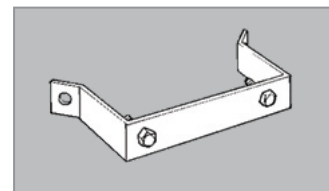

Hörnfäste.