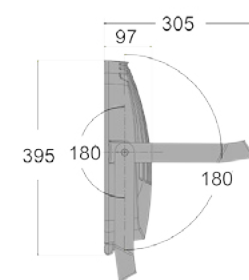

Pixel LED - kompakt strålkastare med många användningsområden.

Beskrivning

Kompakt asymmetrisk strålkastare med hög verkningsgrad i fyra olika versioner. Armaturhus i pressgjuten aluminium och 4 mm härdat säkerhetsglas. Armaturen levereras med 6kv överspänningsskydd, termisk säkring och med GoreTex-membran för att eliminera kondensbildning. Armatur och fäste levereras lackerat i antrasit RAL 7039. Det justerbara stålfäste är förzinkat.