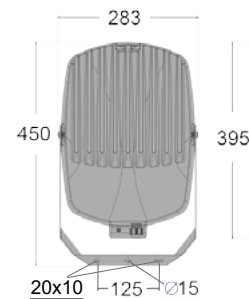

Pixel LED - kompakt strålkastare med många användningsområden.

Beskrivning

Kompakt asymmetrisk strålkastare med hög verkningsgrad i fyra olika versioner. Armaturhus i pressgjuten aluminium och 4 mm härdat säkerhetsglas. Armaturen levereras med 6kv överspänningsskydd, termisk säkring och med GoreTex-membran för att eliminera kondensbildning. Armatur och fäste levereras lackerat i antrasit RAL 7039. Det justerbara stålfäste är förzinkat.