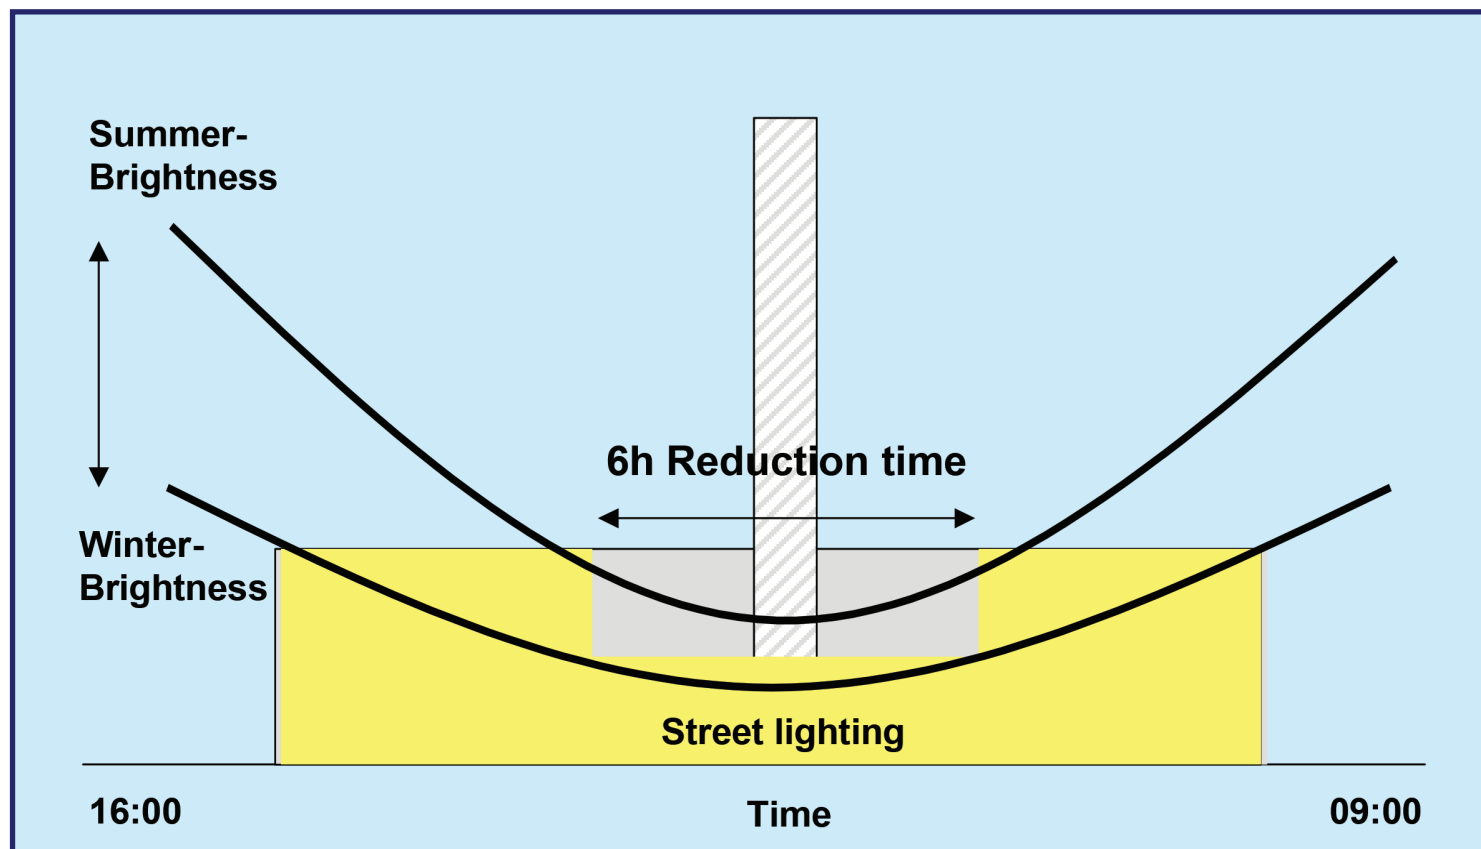

# Night Reduction - NR

- ▶ Rimeligste form for automatisk reduksjon av utebelysning på tider av døgnet når trafikken er lavest.
- ▶ Ikke behov for ekstra arbeid under installasjon
- ▶ Ikke behov for programmering eller styresignal ute i anlegget
- ▶ Anlegget tennes av/på med fotocelle eller astrour som normalt.
- ▶ Forhåndsprogrammert med 6t nattsenkning 50% fra kl 23-05, andre tider og nivåer på forespørsel.
- ▶ Strømbesparelse ved bruk av standard NR er ca 25% av totalforbruket.