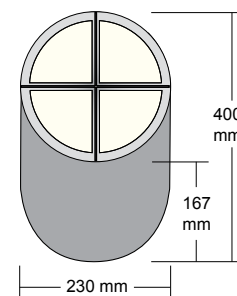

Nummerskiltplate

UTENDØRS

Hvit	Alu. natur	Type	Dekor	Bestykning
3313333	3313335	Neptune 001	Kryss	LED 12W 840
3313342	3313344	Neptune 001 Radar	Kryss	LED 12W 840
3313370	3313372	Neptune 001	Kryss	LED 12W 830
3313373	3313375	Neptune 001 Radar	Kryss	LED 12W 830
	120960	Neptune 001 Twilight	Kryss	LED 12W 830 Fotocelle

Tilbehør:
3313327

Nummerskiltplate

OBS!

En mikrobølgesensor kjenner av all form for bevegelse, ikke bare fra mennesker og dyr. Dette betyr at den kan detektere f. eks. bevegelse fra grener eller løv. Dette må tas hensyn til ved installasjon for å unngå uønskede funksjoner.

Vi reserverer oss for eventuelle forandringer eller trykkfeil.