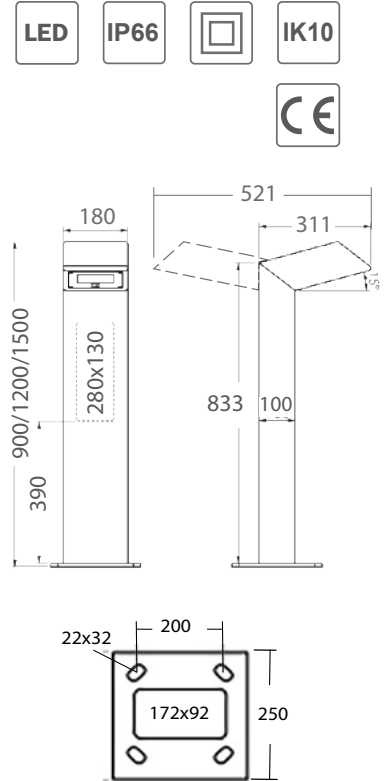

## Beskrivelse

Kassio er en solid LED pullertarmatur i galvanisert stål. Armaturhode i aluminium med forsterket akryl avskjerming. Kassio leveres i 3 høyder, 900mm, 1200mm og 1500 mm. Armaturen er pulverlakkert i lys grå strukturfarge. Leveres med koblingsluke bak. IP66 kl. II

## Øvrig

Andre farger på forespørsel.

Nummer	Type	Bestykning	Vekt (kg)
På foresp.	Kassio 900 8-16LED	10W-26W 1200-3200 lm	20
På foresp.	Kassio 1200 8-16LED	10W-26W 1200-3200 lm	25
På foresp.	Kassio 1500 8-16LED	10W-26W 1200-3200 lm	30