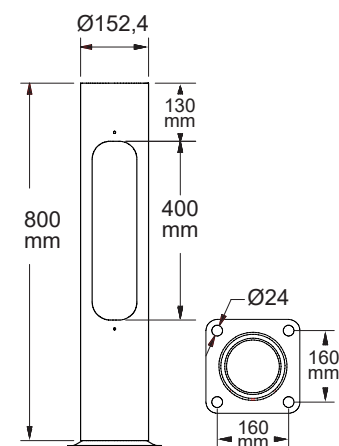

Användningsområde

Gångator, parker, torg, parkeringsplatser, gångvägar etc.

Montage

Monteras på pollarstolpe och 108-fundament med avsedd adapter alt. fotplatta för bryggmontage.

Anslutning

Levereras med 1m 2x1,5mm² kabel. Säkringsinsats kan monteras i stolpen genom lucköppning (85x300).

Ljuskälla

Färgåtergivningsindex RA>80
Färgtolerans MacAdam: 3 SDCM
Livslängd L80B10: 100 000 t

| Nummer | Typ | Kupa | Ljuskälla | Arm. lm | lm/W | Vikt (kg) |
|--|------------------------|--------|-----------|---------|------|-----------|
| 127688 | Helena Pollare G2 | Clear | 21W 840 | 1613 | 77 | 6,2 kg |
| 127689 | Helena Pollare G2 | Opal | 21W 840 | 2478 | 118 | 6,2 kg |
| 127690 | Helena Pollare G2 | Clear | 21W 830 | 1539 | 65 | 6,2 kg |
| 127691 | Helena Pollare G2 | Opal | 21W 830 | 2370 | 113 | 6,2 kg |
| <i>Pollarstolpe och fotplatta beställas separat.</i> | | | | | | |
| Tillbehör: | | | | | | |
| 115869 | Pollarstolpe med lucka | H=800 | | | | 6,2 kg |
| 117421 | Pollarstolpe med lucka | H=1200 | | | | 9,1 kg |