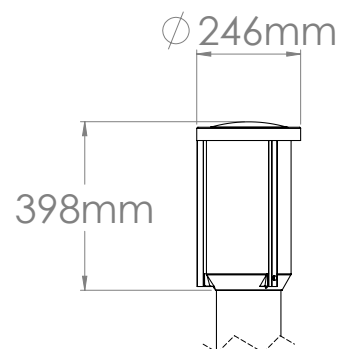

Helena pollare G2

Helena pollare - dekorativ pollararmatur med nordisk design

Beskrivning

Armaturhus och stolpfäste av gjuten aluminiumlegering. Tak av varmgalvaniserad stålplåt. Armaturstag av aluminiumprofil. Kupa av klar eller opal UV-beständig och slagtålig polykarbonat. Som standard är armaturen i ljusgrå RAL 7035. Bländskyddsringarna pulverlackerade i vit RAL 9010. LED-modulen är utbytbar. LED-retrofitsats för uppgradering av befintliga armaturer, inte äldre än 2016, se separat produktblad & montageanvisning.

Användningsområde

Gångator, parker, torg, parkeringsplatser, gångvägar etc.

Montage

Monteras på pollarstolpe och 108-fundament med avsedd adapter alt. fotplatta för bryggmontage.

Anslutning

Levereras med 1m 2x1,5mm² kabel. Säkringsinsats kan monteras i stolpen genom lucköppning (85x300).

Ljuskälla

Färgåtergivningsindex RA>80
Färgtolerans MacAdam: 3 SDCM
Livslängd L80B10: 100 000 t

| Nummer | Typ | Kupa | Ljuskälla | Arm. lm | lm/W | Vikt (kg) |
|--|------------------------|--------|-----------|---------|------|-----------|
| 127688 | Helena Pollare G2 | Clear | 21W 840 | 1613 | 77 | 6,2 kg |
| 127689 | Helena Pollare G2 | Opal | 21W 840 | 2478 | 118 | 6,2 kg |
| 127690 | Helena Pollare G2 | Clear | 21W 830 | 1539 | 65 | 6,2 kg |
| 127691 | Helena Pollare G2 | Opal | 21W 830 | 2370 | 113 | 6,2 kg |
| <i>Pollarstolpe och fotplatta beställas separat.</i> | | | | | | |
| Tillbehör: | | | | | | |
| 115869 | Pollarstolpe med lucka | H=800 | | | | 6,2 kg |
| 117421 | Pollarstolpe med lucka | H=1200 | | | | 9,1 kg |