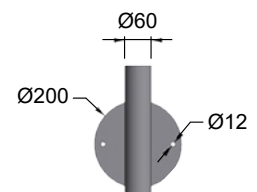

Helena - dekorativ parkarmatur med nordisk design

Beskrivelse

Armaturhus og stolpefeste i presstøpt aluminium. Tak i varmegalvanisert stålplate. Armaturstag i aluminiumprofil, og skjerm av klar eller opal slagfast PMMA akryl. Som standard er armaturen i grå RAL 7035. Avskjermingsringer er pulverlakkert i hvit RAL 9010. LED modulen er montert på en utskiftbar innerdel. LED-retrofitsats for oppgradering av eksisterende armaturer, se separat produktblad & montasjeanvisning.

Bruksområder

Gågater, parker, torg, parkeringsplasser, gangveier etc.

Montasje

For stolpe, stolpediameter 60mm.

Tilkobling

Leveres med 4m 2x1,5mm² kabel.

Øvrig

CLO, Constant Light Output, leveres som standard. Helena leveres også som pullert og veggarmatur.

Armaturer (stk) pr. kurs

	10-B	10-C	16-B	16-C
36W	23	37	36	58

LED enhet

Fargeindex RA:	85
Fargetoleranse MacAdam:	3 SDCM
Forventet levetid L70:	90 000 t
Omgivelsestemperatur Ta:	25°C

Veggbrakett

DEFA nr.	El-nr.	Type	Kuppel	Bestykning	arm.lm	lm/W	Vekt (kg)
115740	3231955	Helena Park	Klar	36W 4000K	2268	64	7,6
115741	3231956	Helena Park	Opal	36W 4000K	3183	90	7,6
115742	3533078	Helena Park	Klar	36W 3000K	2183	61	7,6
115743	3533079	Helena Park	Opal	36W 3000K	3064	86	7,6
Tilbehør:							
122706		Veggbrakett	Galv				6,3