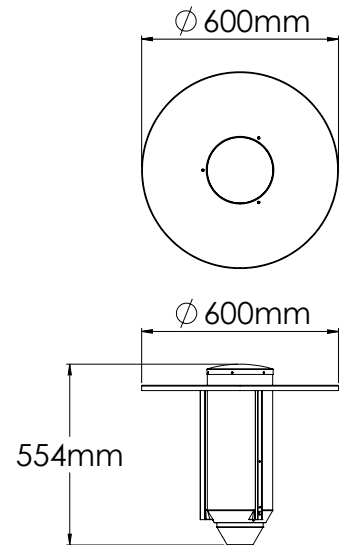

Helena - dekorativ parkarmatur med nordisk design

Beskrivelse

Armaturhus og stolpefeste i presstøpt aluminium. Tak i varmegalvanisert stålplate. Armaturstag i aluminiumprofil, og skjerm av klar eller opal slagfast PMMA akryl. Som standard er armaturen i grå RAL 7035. Avskjermingsringer er pulverlakkert i hvit RAL 9010. LED modulen er montert på en utskiftbar innerdel. LED-retrofitsats for oppgradering av eksisterende armaturer, se separat produktblad & montasjeanvisning.

Bruksområder

Gågater, parker, torg, parkeringsplasser, gangveier etc.

Montasje

For stolpe, stolpediameter 60mm.

Tilkobling

Leveres med 4m 2x1,5mm² kabel.

Øvrig

CLO, Constant Light Output, leveres som standard. Helena leveres også som pullert og veggarmatur.

Armaturer (stk) pr. kurs

	10-B	10-C	16-B	16-C
36W	23	37	36	58

LED enhet

Fargeindex RA:	85
Fargetoleranse MacAdam:	3 SDCM
Forventet levetid L70:	90 000 t
Omgivelsestemperatur Ta:	25°C

Veggbrakett

DEFA nr.	El-nr.	Type	Kuppel	Bestykning	arm.lm	lm/W	Vekt (kg)
115740	3231955	Helena Park	Klar	36W 4000K	2268	64	7,6
115741	3231956	Helena Park	Opal	36W 4000K	3183	90	7,6
115742	3533078	Helena Park	Klar	36W 3000K	2183	61	7,6
115743	3533079	Helena Park	Opal	36W 3000K	3064	86	7,6
Tilbehør:							
122706		Veggbrakett	Galv				6,3