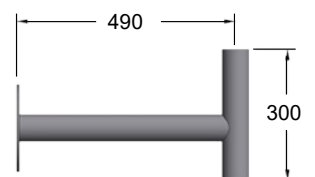

Helena - dekorativ parkarmatur med nordisk design

Beskrivelse

Armaturhus og stolpefeste i presstøpt aluminium. Tak i varmegalvanisert stålplate. Armaturstag i aluminiumprofil, og skjerm av klar eller opal slagfast PMMA akryl. Som standard er armaturen i grå RAL 7035. Avskjermingsringer er pulverlakkert i hvit RAL 9010. LED modulen er montert på en utskiftbar innerdel. LED-retrofitsats for oppgradering av eksisterende armaturer, se separat produktblad & montasjeanvisning.

Bruksområder

Gågater, parker, torg, parkeringsplasser, gangveier etc.

Montasje

For stolpe, stolpediameter 60mm.

Tilkobling

Leveres med 4m 2x1,5mm² kabel.

Øvrig

CLO, Constant Light Output, leveres som standard. Helena leveres også som pullert og veggarmatur.

Armaturer (stk) pr. kurs

	10-B	10-C	16-B	16-C
36W	23	37	36	58

LED enhet

Fargeindex RA:	85
Fargetoleranse MacAdam:	3 SDCM
Forventet levetid L70:	90 000 t
Omgivelsestemperatur Ta:	25°C

Veggbrakett

DEFA nr.	El-nr.	Type	Kuppel	Bestykning	arm.lm	lm/W	Vekt (kg)
115740	3231955	Helena Park	Klar	36W 4000K	2268	64	7,6
115741	3231956	Helena Park	Opal	36W 4000K	3183	90	7,6
115742	3533078	Helena Park	Klar	36W 3000K	2183	61	7,6
115743	3533079	Helena Park	Opal	36W 3000K	3064	86	7,6
Tilbehør:							
122706		Veggbrakett	Galv				6,3