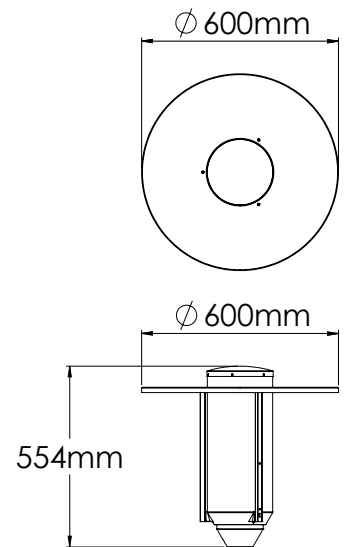

Helena - dekorativ parkarmatur med nordisk design

Beskrivelse

Armaturhus og stolpefeste i presstøpt aluminium. Tak i varmegalvanisert stålplate. Armaturstag i aluminiumprofil, og skjerm av klar eller opal slagfast PMMA akryl. Som standard er armaturen i grå RAL 7035. Avskjermingsringer er pulverlakkert i hvit RAL 9010. LED modulen er montert på en utskiftbar innerdel. LED-retrofitsats for oppgradering av eksisterende armaturer, se separat produktblad & montasjeanvisning.

Bruksområder

Gågater, parker, torg, parkeringsplasser, gangveier etc.

Montasje

For stolpe, stolpediameter 60mm.

Tilkobling

Leveres med 4m 2x1,5mm² kabel.

Øvrig

CLO, Constant Light Output, leveres som standard. Helena leveres også som pullert og veggarmatur.

Fargeindex RA: 85
 Fargetoleranse MacAdam: 3 SDCM
 Forventet levetid L70: 90 000 t
 Omgivelsestemperatur Ta: 25°C

Veggbrakett

DEFA nr.	El-nr.	Type	Kuppel	Bestykning	arm.lm	lm/W	Vekt (kg)
115740	3231955	Helena Park	Klar	36W 4000K	2268	64	7,6
115741	3231956	Helena Park	Opal	36W 4000K	3183	90	7,6
115742	3533078	Helena Park	Klar	36W 3000K	2183	61	7,6
115743	3533079	Helena Park	Opal	36W 3000K	3064	86	7,6
Tilbehør:							
122706		Veggbrakett	Galv				6,3