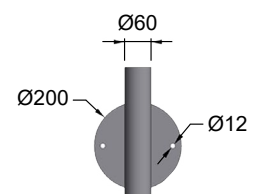

Helena - dekorativ parkarmatur med nordisk design

Beskrivelse

Armaturhus og stolpefeste i presstøpt aluminium. Tak i varmegalvanisert stålplate. Armaturstag i aluminiumprofil, og skjerm av klar eller opal slagfast PMMA akryl. Som standard er armaturen i grå RAL 7035. Avskjermingsringer er pulverlakkert i hvit RAL 9010. LED modulen er montert på en utskiftbar innerdel. LED-retrofitsats for oppgradering av eksisterende armaturer, se separat produktblad & montasjeanvisning.

Bruksområder

Gågater, parker, torg, parkeringsplasser, gangveier etc.

Montasje

For stolpe, stolpediameter 60mm.

Tilkobling

Leveres med 4m 2x1,5mm² kabel.

Øvrig

CLO, Constant Light Output, leveres som standard. Helena leveres også som pullert og veggarmatur.

Fargeindex RA: 85
 Fargetoleranse MacAdam: 3 SDCM
 Forventet levetid L70: 90 000 t
 Omgivelsestemperatur Ta: 25°C

Veggbrakett

DEFA nr.	El-nr.	Type	Kuppel	Bestykning	arm.lm	lm/W	Vekt (kg)
115740	3231955	Helena Park	Klar	36W 4000K	2268	64	7,6
115741	3231956	Helena Park	Opal	36W 4000K	3183	90	7,6
115742	3533078	Helena Park	Klar	36W 3000K	2183	61	7,6
115743	3533079	Helena Park	Opal	36W 3000K	3064	86	7,6
Tilbehør:							
122706		Veggbrakett	Galv				6,3