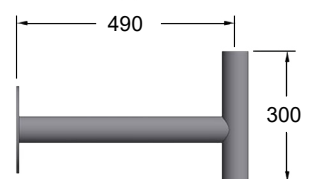

Helena - dekorativ parkarmatur med nordisk design

Beskrivelse

Armaturhus og stolpefeste i presstøpt aluminium. Tak i varmegalvanisert stålplate. Armaturstag i aluminiumprofil, og skjerm av klar eller opal slagfast PMMA akryl. Som standard er armaturen i grå RAL 7035. Avskjermingsringer er pulverlakkert i hvit RAL 9010. LED modulen er montert på en utskiftbar innerdel. LED-retrofitsats for oppgradering av eksisterende armaturer, se separat produktblad & montasjeanvisning.

Bruksområder

Gågater, parker, torg, parkeringsplasser, gangveier etc.

Montasje

For stolpe, stolpediameter 60mm.

Tilkobling

Leveres med 4m 2x1,5mm² kabel.

Øvrig

CLO, Constant Light Output, leveres som standard. Helena leveres også som pullert og veggarmatur.

Fargeindex RA: 85
 Fargetoleranse MacAdam: 3 SDCM
 Forventet levetid L70: 90 000 t
 Omgivelsestemperatur Ta: 25°C

Veggbrakett

DEFA nr.	El-nr.	Type	Kuppel	Bestykning	arm.lm	lm/W	Vekt (kg)
115740	3231955	Helena Park	Klar	36W 4000K	2268	64	7,6
115741	3231956	Helena Park	Opal	36W 4000K	3183	90	7,6
115742	3533078	Helena Park	Klar	36W 3000K	2183	61	7,6
115743	3533079	Helena Park	Opal	36W 3000K	3064	86	7,6
Tilbehør:							
122706		Veggbrakett	Galv				6,3