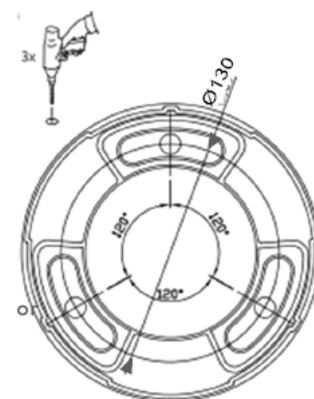

Användningsområde

Parkeringsplatser, entréer, gångvägar etc.

Montage

Levereras komplett med invändig fotplatta.

Övrigt

På förfrågan levereras Faro med:
- 4000K
- 7W och 19W versioner

LED enhet

Färgåtergivningsindex
Livslängd - Ta 25°C

RA 80
L80B20 50 000 t

invändig fotplatta

Nummer	Typ	Ljuskälla	arm.lm	lm/W	Vikt (kg)
På förfrågan	Faro 5 1797	14W 3000K	1395	100	50,7
Tillbehör: 118244	Z - fundament	för pollare	H = 700		15