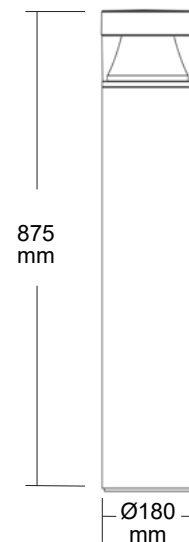

Faro

Faro - LED pollare i aluminium

Beskrivning

Faro rundstrålande pollare i extruderad aluminium med armaturhuvudet i glasfiber nylon. Avskärmningen är vandalsäker och av UV-stabiliserad transparent polykarbonat. Armaturen levereras pulverlackerad i grafitgrå strukturfärg. IP54, IK10, kl II.

Användningsområde

Parkeringsplatser, entréer, gångvägar etc.

Montage

Levereras komplett med invändig fotplatta.

Övrigt

På förfrågan levereras Faro med:
- 4000K
- 7W och 19W versioner

LED enhet

Färgåtergivningsindex
Livslängd - Ta 25°C

RA 80
L80B20 50 000 t

invändig fotplatta

Nummer	Typ	Ljuskälla	arm.lm	lm/W	Vikt (kg)
På förfrågan	Faro 5 1797	14W 3000K	1395	100	50,7
Tillbehör: 118244	Z - fundament	för pollare	H = 700		15