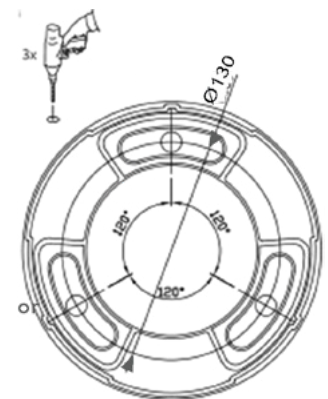

Faro

Faro - LED-pullert i aluminium

Beskrivelse

Faro rundtstrålende pullert i ekstrudert aluminium med armaturhodet i glassfiber nylon. Avskjerming vandalsikker og UV-stabilisert transparent polykarbonat. Armaturen leveres pulverlakkert i grafittgrå farge. IP65, IK10, kl II.

Bruksområde

Parkeringsplasser, inngangspartier, fotgjenger- og sykkelstier.

Montasje

Leveres komplett med innvendig fotplate.

Øvrig

På forespørsel leveres Faro med:
- 4000K
- 7W og 19W versjoner

LED enhet

Fargeindeks- RA 80
Levetid - Ta 25°C L80B20 50 000 t

Innvendig fotplate

Nummer	E-nr.	Type	Bestykning	arm.lm	lm/W	Vekt (kg)
☐ På forespørsel	Faro 5	1797	14W 3000K	1395	100	5,7
☐	118244	3641207	Z - fundament for pullert	H = 700		15