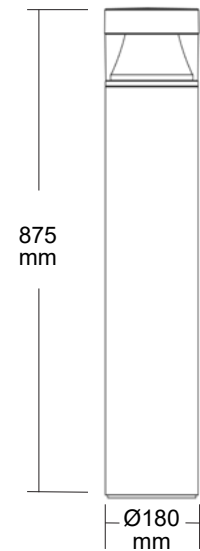

Faro

Faro - LED-pullert i aluminium

Beskrivelse

Faro rundtstrålende pullert i ekstrudert aluminium med armaturhodet i glassfiber nylon. Avskjerming vandalsikker og UV-stabilisert transparent polykarbonat. Armaturen leveres pulverlakkert i grafittgrå farge. IP65, IK10, kl II.

Bruksområde

Parkeringsplasser, inngangspartier, fotgjenger- og sykkelstier.

Montasje

Leveres komplett med innvendig fotplate.

Øvrig

På forespørsel leveres Faro med:
- 4000K
- 7W og 19W versjoner

LED enhet

Fargeindeks- RA 80
Levetid - Ta 25°C L80B20 50 000 t

Innvendig fotplate

Nummer	E-nr.	Type	Bestykning	arm.lm	lm/W	Vekt (kg)
☐ På forespørsel	Faro 5	1797	14W 3000K	1395	100	5,7
☐	118244	3641207	Z - fundament for pullert	H = 700		15