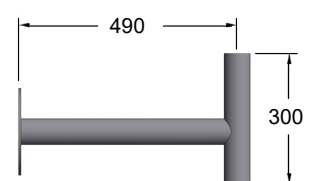

Veggbrakett

DEFA nr.	El-nr.	Type	Kuppel	Bestykning	arm.lm	lm/W	Vekt (kg)
115744	3231953	Elsa Park	Klar	36W 4000K	2282	64	7,6
115747	3231954	Elsa Park	Opal	36W 4000K	3022	85	7,6
115749	3533038	Elsa Park	Klar	36W 3000K	2196	62	7,6
115750	3533039	Elsa Park	Opal	36W 3000K	2909	82	7,6
Tilbehør:							
122706		Veggbrakett	Galv				6,3