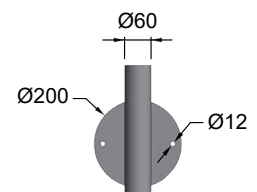

Veggbrakett

DEFA nr.	El-nr.	Type	Kuppel	Bestykning	arm.lm	lm/W	Vekt (kg)
115744	3231953	Elsa Park	Klar	36W 4000K	2282	64	7,6
115747	3231954	Elsa Park	Opal	36W 4000K	3022	85	7,6
115749	3533038	Elsa Park	Klar	36W 3000K	2196	62	7,6
115750	3533039	Elsa Park	Opal	36W 3000K	2909	82	7,6
Tilbehør:							
122706		Veggbrakett	Galv				6,3