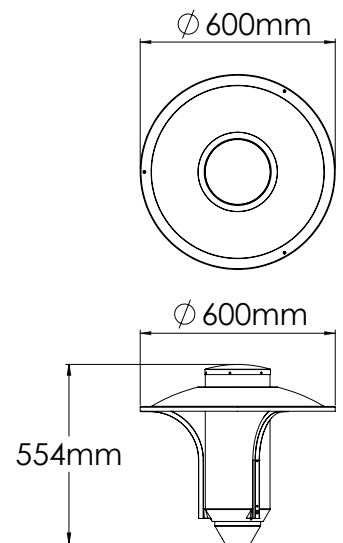

### Beskrivelse

Armaturhus og stolpefeste i presstøpt aluminium. Tak i varmegalvanisert stålplate. Armaturstag i aluminiumprofil, og skjerm av klar eller opal slagfast PMMA akryl. Som standard er armaturen i grå RAL 7035. Avskjermingsringer er pulverlakkert i hvit RAL 9010. LED modulen er montert på en utskiftbar innerdel. LED-retrofitsats for oppgradering av eksisterende armaturer, se separat produktblad & montasjeanvisning.

### Montasje

For stolpe, stolpediameter 60mm.

### Tilkobling

Leveres med 4m 2x1,5mm<sup>2</sup> kabel.