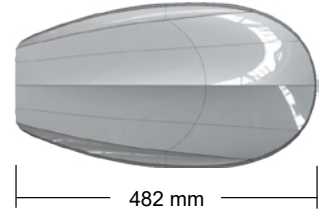

Uusi sukupolvi

Elite - puhdaslinjainen - toiminnallinen ilme - Pohjoismainen muotoilu

Kuvaus

Runko painevalettua alumiinia, iskunkestävää 5 mm tasolasia. Jauhemaalattu harmaaksi - RAL 7035, korroosioluokka C5. Eliten suunnittelussa on huomioitu maksimaalinen lämmönsiirtokyky ja pitkä käyttöikä, sillä sen pinta on tasainen. CLO - vakiovaloteho vakiona. Asennus täyttää EN 62471 -vaatimuksen biologisesta valoturvallisuudesta (EMF). 6kV ylijännitesuojalaite ja Zhaga-liitin on integroitu.

Käyttökohteet

Muotoilunsa vuoksi Elite sopii useisiin eri käyttökohteisiin. Elite seinäkiinnityksellä on ihanteellinen käytettäväksi seinän valona rakennusten ja kasvien ympärillä. Katuvalo-optiikan ansiosta valaisin käy hyvin kaduille, kuntopoluille, jalka- ja pyörätielle sekä pysäköintialueille.

Asennus

Valaisin toimitetaan 2x2,5mm² kaapelilla, pituus 8m, muut pituudet saatavana tarvittaessa. Valaisimen kiinnityspidike on painevalettua alumiinia, sen lukitusmekanismi on liikkuva ja soveltuu asennettavaksi Ø40-76mm varren tai pylvään päähän. Valaisinta voidaan kallistaa 5° kerrallaan.

Pyynnöstä

- 10 kV ylijännitesuoja
- Vaihtoehtoiset teho- ja valovirta-asetukset
- Muut kaapelipituudet tai Wieland-pikaliitin
- Voidaan toimittaa kaikkien avoimien valonohjauksjärjestelmien kanssa
- Yöhimennys muilla tasoilla / ajan asetuksilla tai ilman NR: tä
- Valokennokitti
- Katso erillinen tuotesivu epäsymmetrisen valonheittimien versioista

Värieroisto: RA >70
Käyttöikä: 100 000h L90B10
Paino: 6 kg
Tuulipinta: 0,032 m²

Järjestelmän tehokkuus 161 lm/W asti.

DEFA nr.	Kuvaus	Ohjaustapa
125976	Elite small 16LED 4200lm 28W 730	NR 2x Zhaga
124800	Elite small 16LED 4400lm 28W 740	NR 2x Zhaga
125971	Elite small 24LED 6200lm 41W 730	NR 2x Zhaga
122800	Elite small 24LED 6600lm 41W 740	NR 2x Zhaga
125968	Elite small 32LED 8600lm 56W 730	NR 2x Zhaga
122900	Elite small 32LED 9000lm 56W 740	NR 2x Zhaga

NR = Night Reduction = Esiohjelmoitu yöpudotus 50% ~hr 23-05.

Tarvikkeet:

123925 SPD 10kV Ylijännitesuoja LED indikoinnilla