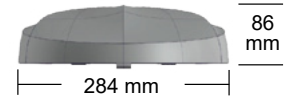

Uusi sukupolvi

Elite - puhdaslinjainen - toiminnallinen ilme - Pohjoismainen muotoilu

Kuvaus

Runko painevalettua alumiinia, iskunkestävää 5 mm tasolasia. Jauhemaalattu harmaaksi - RAL 7035, korroosioluokka C5. Eliten suunnittelussa on huomioitu maksimaalinen lämmönsiirtokyky ja pitkä käyttöikä, sillä sen pinta on tasainen. CLO - vakiovaloteho vakiona. Asennus täyttää EN 62471 -vaatimuksen biologisesta valoturvallisuudesta (EMF). 6kV ylijännitesuojalaite ja Zhaga-liitin on integroitu.

Käyttökohteet

Muotoilunsa vuoksi Elite sopii useisiin eri käyttökohteisiin. Elite seinäkiinnityksellä on ihanteellinen käytettäväksi seinän valona rakennusten ja kasvien ympärillä. Katuvalo-optiikan ansiosta valaisin käy hyvin kaduille, kuntopoluille, jalka- ja pyörätielle sekä pysäköintialueille.

Asennus

Valaisin toimitetaan 2x2,5mm² kaapelilla, pituus 8m, muut pituudet saatavana tarvittaessa. Valaisimen kiinnityspidike on painevalettua alumiinia, sen lukitusmekanismi on liikkuva ja soveltuu asennettavaksi Ø40-76mm varren tai pylvään päähän. Valaisinta voidaan kallistaa 5° kerrallaan.

Pyynnöstä

- 10 kV ylijännitesuoja
- Vaihtoehtoiset teho- ja valovirta-asetukset
- Muut kaapelipituudet tai Wieland-pikaliitin
- Voidaan toimittaa kaikkien avoimien valonohjauksjärjestelmien kanssa
- Yöhimennys muilla tasoilla / ajan asetuksilla tai ilman NR: tä
- Valokennokitti
- Katso erillinen tuotesivu epäsymmetrisen valonheittimien versioista

Värieroisto: RA >70
Käyttöikä: 100 000h L90B10
Paino: 6 kg
Tuulipinta: 0,032 m²

Järjestelmän tehokkuus 161 lm/W asti.

DEFA nr.	Kuvaus	Ohjaustapa
125976	Elite small 16LED 4200lm 28W 730	NR 2x Zhaga
124800	Elite small 16LED 4400lm 28W 740	NR 2x Zhaga
125971	Elite small 24LED 6200lm 41W 730	NR 2x Zhaga
122800	Elite small 24LED 6600lm 41W 740	NR 2x Zhaga
125968	Elite small 32LED 8600lm 56W 730	NR 2x Zhaga
122900	Elite small 32LED 9000lm 56W 740	NR 2x Zhaga

NR = Night Reduction = Esiohjelmoitu yöpudotus 50% ~hr 23-05.

Tarvikkeet:

123925 SPD 10kV Ylijännitesuoja LED indikoinnilla