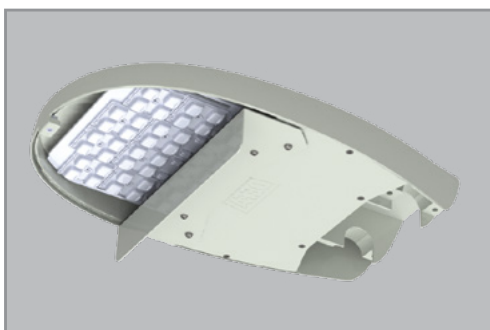

Baklysdexsel - sett