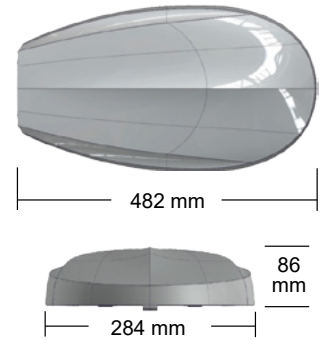

Elite small

Elite small - ny generasjon - 25% mer effektiv - flere nye versjoner

Beskrivelse

Armaturhus i presstøpt aluminium med slagfast 5 mm planglass. Pulverlakkert i grå RAL7035, korrosjonsklasse C5. Glatt overflate uten kjøleribber. Elite er konstruert for maksimal varmeavgivelse og lang levetid. CLO - Constant Light Output er standard. Tilfredsstillende krav til EN 62471 fotobiologisk sikkerhet. Integreert 6kV overspenningsvern

Montasje

Solid og universelt armaturfeste i støpt aluminium, vendbart for montering på arm eller stolpetopp Ø40-76mm. Tiltbar i 5° trinn. Elite leveres som standard med påmontert 2x2,5mm² kabel i 8m lengde.