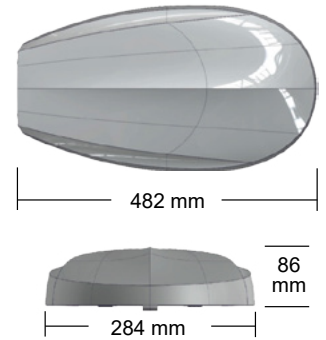

Elite small