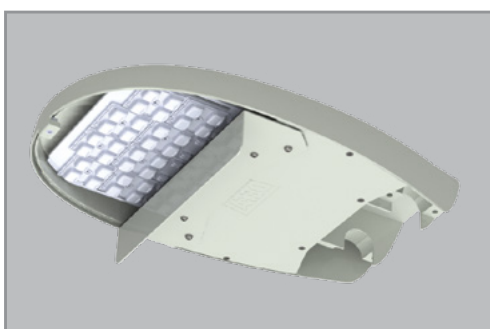

Baklysdexsel - sett