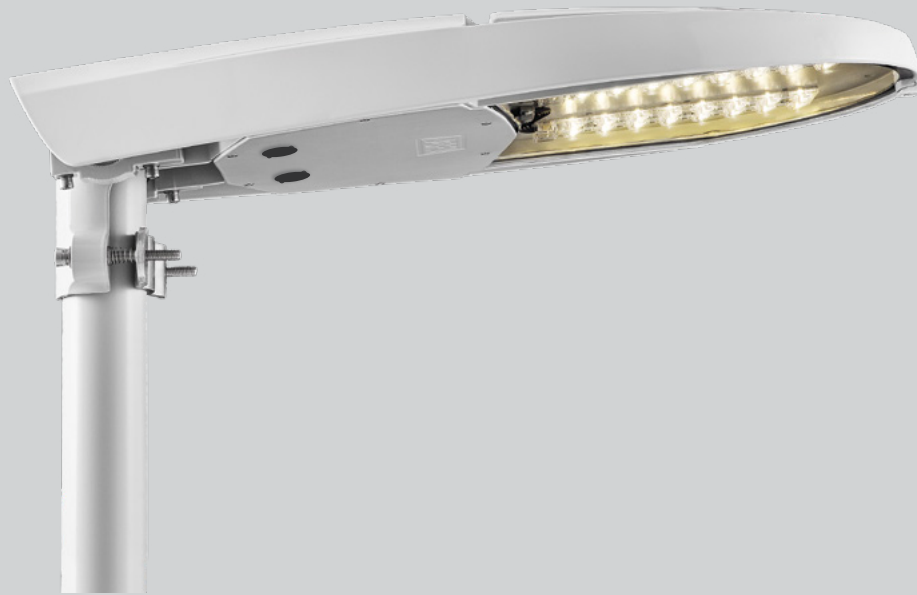

Uusi sukupolvi

Elite - puhdaslinjainen - toiminnallinen ilme - Pohjoismaisesti muotoiltu

Kuvaus

Runko painevalettua alumiinia, iskunkestävä 5 mm tasolasi. Jauhemaalattu harmaaksi - RAL 7035, korroosioluokka C5. Valaisin on varustettu 2-5 LED-moduulilla. Eliten on suunnittelussa on huomioitu maksimaalinen lämmönsiirtokyky ja pitkä käyttöikä. CLO - vakiovaloteho vakiona. Asennus täyttää EN 62471 -vaatimuksen biologisesta valoturvallisuudesta (EMF). 6kV ylijännitesuojalaite ja Zhaga-liitin on integroitu.

Käyttökohteet

Valaisimen muotoilu tekee Elitestä sopivan useille eri käyttöalueille. Elite seinäkiinnityksellä on ihanteellinen käytettäväksi seinän valona rakennusten ja kasvien ympärillä. Katuvalo-optiikan ansiosta valaisin sopii käytettäväksi sekä kaupunki- että maaseututeillä, alue valaistuksessa, pysäköintitiloissa, liikennemyymälöissä ja muilla ulkoalueilla.

Asennus

Valaisin toimitetaan 2x2,5mm² kaapelilla, pituus 12m. Valaisimen kiinnityspidike on painevalettua alumiinia, sen lukitusmekanismi on liikkuva sopien asennettavaksi Ø40-76mm varren tai pylvään päähän, valaisinta voidaan kallistaa 5° välein.