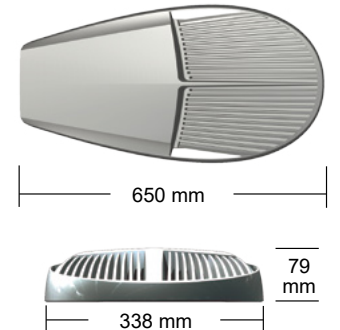

Uusi sukupolvi

Elite - puhdaslinjainen - toiminnallinen ilme - Pohjoismaisesti muotoiltu

Kuvaus

Runko painevalettua alumiinia, iskunkestävä 5 mm tasolasi. Jauhemaalattu harmaaksi - RAL 7035, korroosioluokka C5. Valaisin on varustettu 2-5 LED-moduulilla. Eliten on suunnittelussa on huomioitu maksimaalinen lämmönsiirtokyky ja pitkä käyttöikä. CLO - vakiovaloteho vakiona. Asennus täyttää EN 62471 -vaatimuksen biologisesta valoturvallisuudesta (EMF). 6kV ylijännitesuojalaite ja Zhaga-liitin on integroitu.

Käyttökohteet

Valaisimen muotoilu tekee Elitestä sopivan useille eri käyttöalueille. Elite seinäkiinnityksellä on ihanteellinen käytettäväksi seinän valona rakennusten ja kasvien ympärillä. Katuvalo-optiikan ansiosta valaisin sopii käytettäväksi sekä kaupunki- että maaseututeillä, alue valaistuksessa, pysäköintitiloissa, liikennemyymälöissä ja muilla ulkoalueilla.

Asennus

Valaisin toimitetaan 2x2,5mm² kaapelilla, pituus 12m. Valaisimen kiinnityspidike on painevalettua alumiinia, sen lukitusmekanismi on liikkuva sopien asennettavaksi Ø40-76mm varren tai pylvään päähän, valaisinta voidaan kallistaa 5° välein.