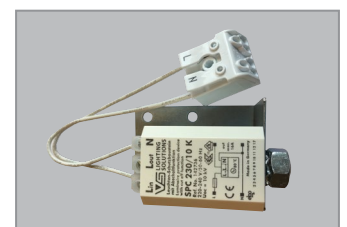

10kV overspenningsvern sett