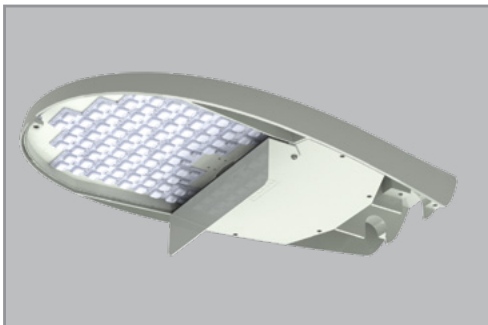

Baklysdeksel - sett