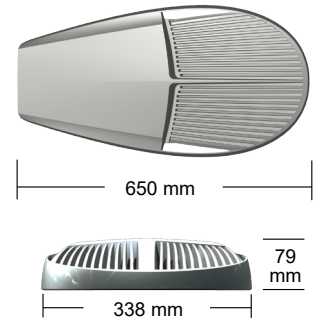

# Elite large

Elite large - 25% mer effektiv - flere nye versjoner

## Beskrivelse

Armaturhus i presstøpt aluminium med slagfast 5 mm planglass. Pulverlakkert grå RAL7035, korrosjonsklasse C5. Leveres med 2-5 LED moduler. Elite er konstruert for maksimal varmeavgivelse og lang levetid. CLO - Constant Light Output er standard. Tilfredsstillende krav til EN 62471 fotobiologisk sikkerhet. Integrert 6kV overspenningsvern.

## Bruksområde

Armaturens enkle design passer de fleste miljøer, både på nyanlegg og ved utskifting av eldre armaturer. Med veggfeste er Elite også mye brukt på vegg for belysning rundt bygg. Med gatelys-optikk er armaturen primært utviklet for: kommunale veier, fylkes-, riks- og europaveier, samt områdebelysning av parkeringsplasser, rundkjøringer og uteområder.

## Montasje

Solid og universelt armaturfeste i støpt aluminium, vendbart for montering på arm eller stolpetopp Ø40-76mm. Tiltbar i 5° trinn. Elite leveres som standard med påmontert 2x2,5mm<sup>2</sup> kabel i 12m lengde.