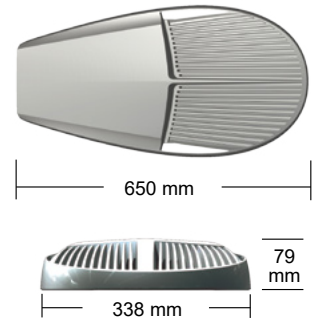

# Elite large

Ny generasjon - 25% mer effektiv - flere nye versjoner

## Beskrivelse

Armaturomhus i presstøpt aluminium med slagfast 5 mm planglass. Pulverlakkert grå RAL7035, korrosjonsklasse C5. Leveres med 2-5 LED moduler. Elite er konstruert for maksimal varmeavgivelse og lang levetid. CLO - Constant Light Output er standard. Tilfredsstillende krav til EN 62471 fotobiologisk sikkerhet. Integrert 6kV overspenningsvern.

## Montasje

Solid og universelt armaturfeste i støpt aluminium, vendbart for montering på arm eller stolpetopp Ø40-76mm. Tiltbar i 5° trinn. Elite leveres som standard med påmontert 2x2,5mm<sup>2</sup> kabel i 12m lengde.