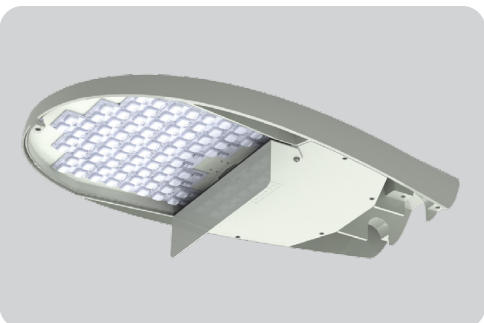

Baklysdeksel - sett