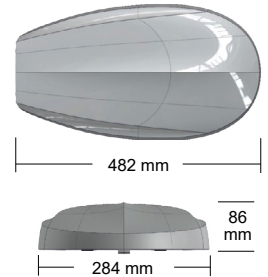

# Elite Asymmetrisk - LED lyskaster

Elite - rene linjer - funksjonelt formspråk - skandinavisk design

Elite small

Elite large

## Montasje

Solid og universelt armaturfeste i støpt aluminium, vendbart for montering på arm eller stolpetopp Ø40-76mm. Tiltbar i 5° trinn. Elite leveres som standard med påmontert 2x2,5mm<sup>2</sup> kabel, 12m lengde large og 8m small.