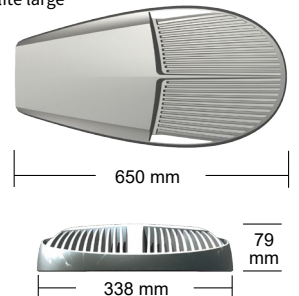

# Elite Asymmetrisk - LED lyskaster

Elite - rene linjer - funksjonelt formspråk - skandinavisk design

Elite small

Elite large

## Beskrivelse

Armaturhus i presstøpt aluminium med slagfast 5 mm planglass. Pulverlakkert grå RAL7035, korrosjonsklasse C5. Elite er konstruert for maksimal varmeavgivelse og lang levetid. CLO - Constant Light Output er standard. Tilfredsstiller krav til EN 62471 fotobiologisk sikkerhet. Integrert 6kV overspenningsvern.

## Bruksområde

Armaturens enkle design passer de fleste miljøer, både på nyanlegg og ved utskifting av eldre armaturer. Med veggfeste er Elite også mye brukt på vegg for belysning rundt bygg. Med asymmetrisk lyskasteroptikk er armaturen primært utviklet for intensivbelysning av gangfelt og områdebelysning av parkeringsplasser, nærmiljøanlegg og generelle uteområder. Benyttes ofte i kombinasjon med Elite Large og Elite small på prosjekter med behov for en blanding av gatelys og lyskaster hvor man ønsker armaturer med et familiært design.

## Montasje

Solid og universelt armaturfeste i støpt aluminium, vendbart for montering på arm eller stolpetopp Ø40-76mm. Tiltbar i 5° trinn. Elite leveres som standard med påmontert 2x2,5mm<sup>2</sup> kabel, 12m lengde large og 8m small.