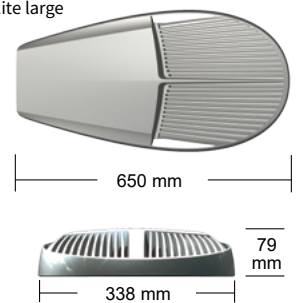

Elite Asym - LED floodlight

Elite - puhdaslinjainen - toiminnallinen ilme - Pohjoismainen muotoilu

Elite small

Elite large

Kuvaus

Runko painevalettua alumiinia, iskunkestävä 5 mm tasolasi. Jauhemaalattu harmaaksi - RAL 7035, korroosioluokka C5. Eliten suunnittelussa on huomioitu maksimaalinen lämmönsiirtokyky ja pitkä käyttöikä. CLO - vakiovaloteho vakiona. Asennus täyttää EN 62471 -vaatimuksen biologisesta valoturvallisuudesta (EMF). 6kV ylijännitesuoja on integroitu.

Käyttökohteet

Muotoilunsa vuoksi Elite sopii useisiin eri käyttökohteisiin. Elite seinäkiinnityksellä on ihanteellinen käytettäväksi seinän valona rakennusten ja kasvien ympärillä. Epäsymmetrisen valonheitinoptiikan ansiosta valaisin on suunniteltu ensisijaisesti kävelijöiden kohtaamispaikkoihin sekä pysäköintialueiden ja muiden laajojen ulkotilojen valaistukseen. Se on ihanteellinen käytettäväksi yhdessä Elite Large- ja Elite Small -valaisimien kanssa alueilla, joissa tarvitaan sekä katuvalaistusta että valonheittämiä.

Asennus

Valaisimen kiinnityspidike on painevalettua alumiinia, sen lukitusmekanismi on liikkuva sopien asennettavaksi Ø40-76mm varren tai pylvään päähän. Valaisinta voidaan kallistaa 5° kerrallaan. Vakiovarusteena toimitetaan 2x2,5mm² kaapeli, pituus 12m suurilla valaisimilla ja 8m pituus pienillä valaisimilla.