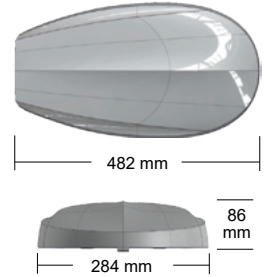

Elite Asym - LED floodlight

Elite - puhdaslinjainen - toiminnallinen ilme - Pohjoismainen muotoilu

Elite small

Elite large

Kuvaus

Runko painevalettua alumiinia, iskunkestävä 5 mm tasolasi. Jauhemaalattu harmaaksi - RAL 7035, korroosioluokka C5. Eliten suunnittelussa on huomioitu maksimaalinen lämmönsiirtokyky ja pitkä käyttöikä. CLO - vakiovaloteho vakiona. Asennus täyttää EN 62471 -vaatimuksen biologisesta valoturvallisuudesta (EMF). 6kV ylijännitesuoja on integroitu.

Käyttökohteet

Muotoilunsa vuoksi Elite sopii useisiin eri käyttökohteisiin. Elite seinäkiinnityksellä on ihanteellinen käytettäväksi seinän valona rakennusten ja kasvien ympärillä. Epäsymmetrisen valonheitinoptiikan ansiosta valaisin on suunniteltu ensisijaisesti kävelijöiden kohtaamispaikkoihin sekä pysäköintialueiden ja muiden laajojen ulkotilojen valaistukseen. Se on ihanteellinen käytettäväksi yhdessä Elite Large- ja Elite Small -valaisimien kanssa alueilla, joissa tarvitaan sekä katuvalaistusta että valonheittämiä.

Asennus

Valaisimen kiinnityspidike on painevalettua alumiinia, sen lukitusmekanismi on liikkuva sopien asennettavaksi Ø40-76mm varren tai pylvään päähän. Valaisinta voidaan kallistaa 5° kerrallaan. Vakiovarusteena toimitetaan 2x2,5mm² kaapeli, pituus 12m suurilla valaisimilla ja 8m pituus pienillä valaisimilla.