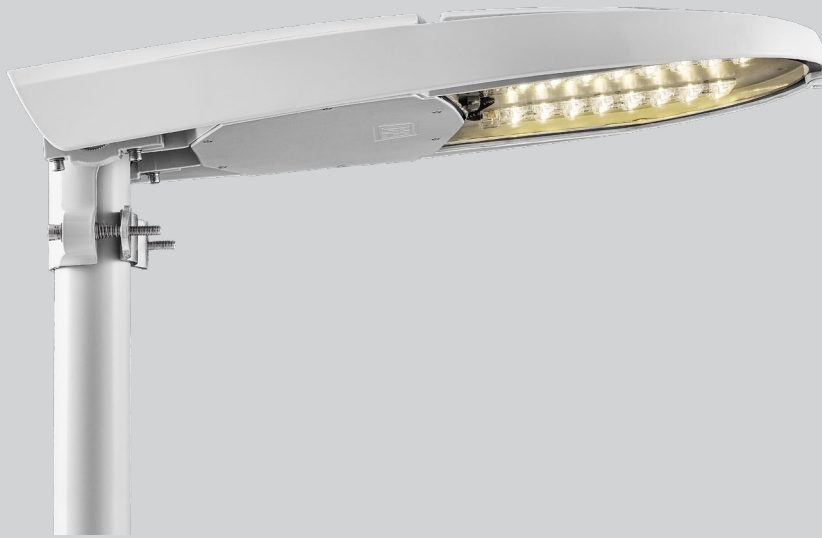

Elite Asym - LED floodlight

Elite - puhdaslinjainen - toiminnallinen ilme - Pohjoismainen muotoilu

Kuvaus

Runko painevalettua alumiinia, iskunkestävä 5 mm tasolasi. Jauhemaalattu harmaaksi - RAL 7035, korroosiluokka C5. Eliten suunnittelussa on huomioitu maksimaalinen lämmönsiirtokyky ja pitkä käyttöikä. CLO - vakiovaloteho vakiona. Asennus täyttää EN 62471 -vaatimuksen biologisesta valoturvallisuudesta (EMF). 6kV ylijännitesuoja on integroitu.

Käyttökohteet

Muotoilunsa vuoksi Elite sopii useisiin eri käyttökohteisiin. Elite seinäkiinnityksellä on ihanteellinen käytettäväksi seinän valona rakennusten ja kasvien ympärillä. Epäsymmetrisen valonheittioptiikan ansiosta valaisin on suunniteltu ensisijaisesti kävelijöiden kohtaamispaikkoihin sekä pysäköintialueiden ja muiden laajojen ulkotilojen valaistukseen. Se on ihanteellinen käytettäväksi yhdessä Elite Large- ja Elite Small -valaisimien kanssa alueilla, joissa tarvitaan sekä katuvalaistusta että valonheittämiä.

Asennus

Valaisimen kiinnityspidike on painevalettua alumiinia, sen lukitusmekanismi on liikkuva sopien asennettavaksi Ø40-76mm varren tai pylvään päähän. Valaisinta voidaan kallistaa 5° kerrallaan. Vakiovarusteena toimitetaan kaapeli, pituus 12m 2x2,5mm² suurilla valaisimilla.