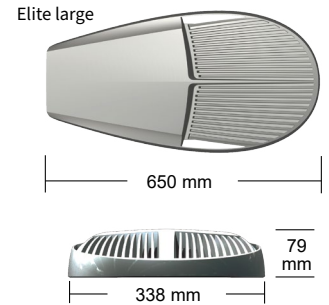

Elite Asym - LED floodlight

Elite - puhdaslinjainen - toiminnallinen ilme - Pohjoismainen muotoilu

Kuvaus

Runko painevalettua alumiinia, iskunkestävä 5 mm tasolasi. Jauhemaalattu harmaaksi - RAL 7035, korroosiluokka C5. Eliten suunnittelussa on huomioitu maksimaalinen lämmönsiirtokyky ja pitkä käyttöikä. CLO - vakiovaloteho vakiona. Asennus täyttää EN 62471 -vaatimuksen biologisesta valoturvallisuudesta (EMF). 6kV ylijännitesuoja on integroitu.

Käyttökohteet

Muotoilunsa vuoksi Elite sopii useisiin eri käyttökohteisiin. Elite seinäkiinnityksellä on ihanteellinen käytettäväksi seinän valona rakennusten ja kasvien ympärillä. Epäsymmetrisen valonheittioptiikan ansiosta valaisin on suunniteltu ensisijaisesti kävelijöiden kohtaamispaikkoihin sekä pysäköintialueiden ja muiden laajojen ulkotilojen valaistukseen. Se on ihanteellinen käytettäväksi yhdessä Elite Large- ja Elite Small -valaisimien kanssa alueilla, joissa tarvitaan sekä katuvalaistusta että valonheittämiä.

Asennus

Valaisimen kiinnityspidike on painevalettua alumiinia, sen lukitusmekanismi on liikkuva sopien asennettavaksi Ø40-76mm varren tai pylvään päähän. Valaisinta voidaan kallistaa 5° kerrallaan. Vakiovarusteena toimitetaan kaapeli, pituus 12m 2x2,5mm² suurilla valaisimilla.