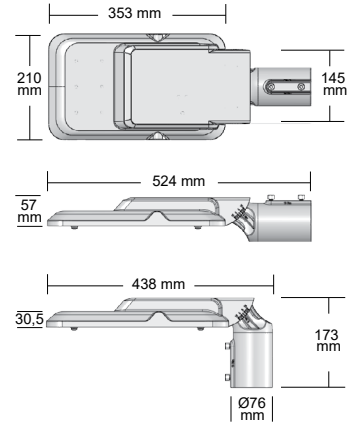

Elect small

Elect small - ny generasjon gatebelysning