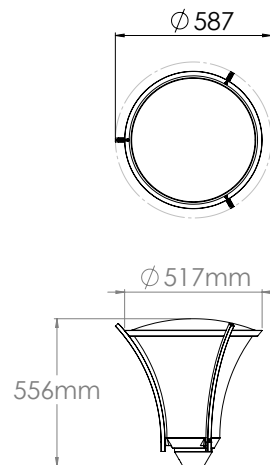

## Beskrivelse

Armaturhus og stolpefeste i støpt aluminium, tak av varmgalvanisert stålplate, armaturstag av aluminium og skjerm av klar eller opal slagfast PMMA akryl. De elektriske komponenter er montert på en avtagbar innerdel. Armaturen leveres som standard i antrasitt grå RAL 7043. Avskjermingsringer er pulverlakkert i hvit RAL 9010. LED modulen er montert på en utskiftbar innerdel. LED-retrofitsats for oppgradering av eksisterende armaturer, se separat produktblad & montasjeanvisning

## Montasje

For stolpe, stolpediameter 60mm.

## Tilkobling

Leveres med 4m 3x1,5mm<sup>2</sup> kabel.

## Armaturer (stk) pr. kurs

	10-B	10-C	16-B	16-C
36W	23	37	36	58