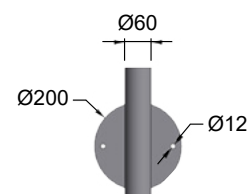

Veggbrakett

DEFA nr.	El-nr.	Type	Kuppel	Bestykning	arm.lm	lm/W	Vekt (kg)
115731	3231951	Athene Park	Klar	36W 4000K	2378	67	7,6
115736	3231952	Athene Park	Opal	36W 4000K	3004	85	7,6
115737	3533014	Athene Park	Klar	36W 3000K	2289	64	7,6
115739	3533019	Athene Park	Opal	36W 3000K	2891	81	7,6
Tilbehør:							
☐	122706	Veggbrakett	Galv				6,3