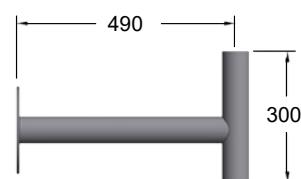

Veggbrakett

DEFA nr.	El-nr.	Type	Kuppel	Bestykning	arm.lm	lm/W	Vekt (kg)
115731	3231951	Athene Park	Klar	36W 4000K	2378	67	7,6
115736	3231952	Athene Park	Opal	36W 4000K	3004	85	7,6
115737	3533014	Athene Park	Klar	36W 3000K	2289	64	7,6
115739	3533019	Athene Park	Opal	36W 3000K	2891	81	7,6
Tilbehør:							
☐	122706	Veggbrakett	Galv				6,3