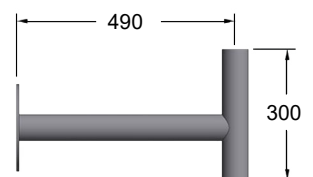

Athene - parkarmatur i et moderne snitt med retrostil

Beskrivelse

Armaturhus og stolpefeste i støpt aluminium, tak av varmgalvanisert stålplate, armaturstag av aluminium og skjerm av klar eller opal slagfast PMMA akryl. De elektriske komponenter er montert på en avtagbar innerdel. Armaturen leveres som standard i antrasitt grå RAL 7043. Avskjermingsringer er pulverlakkert i hvit RAL 9010. LED modulen er montert på en utskiftbar innerdel. LED-retrofitsats for oppgradering av eksisterende armaturer, se separat produktblad & montasjeanvisning

Bruksområder

Gågater, parker, torg, parkeringsplasser, gangveier etc.

Montasje

For stolpe, stolpediameter 60mm.

Tilkobling

Leveres med 4m 3x1,5mm² kabel.

Øvrig

CLO, Constant Light Output, leveres som standard. Athene leveres også som veggarmatur.

Fargeindex RA: 85
 Fargetoleranse MacAdam: 3 SDCM
 Forventet levetid L70: 90 000 t
 Omgivelsestemperatur Ta: 25°C

Veggbrakett

DEFA nr.	El-nr.	Type	Kuppel	Bestykning	arm.lm	lm/W	Vekt (kg)
115731	3231951	Athene Park	Klar	36W 4000K	2378	67	7,6
115736	3231952	Athene Park	Opal	36W 4000K	3004	85	7,6
115737	3533014	Athene Park	Klar	36W 3000K	2289	64	7,6
115739	3533019	Athene Park	Opal	36W 3000K	2891	81	7,6
Tilbehør:							
122706		Veggbrakett	Galv				6,3