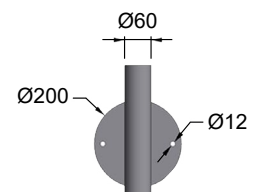

Athene - parkarmatur i et moderne snitt med retrostil

Beskrivelse

Armaturhus og stolpefeste i støpt aluminium, tak av varmgalvanisert stålplate, armaturstag av aluminium og skjerm av klar eller opal slagfast PMMA akryl. De elektriske komponenter er montert på en avtagbar innerdel. Armaturen leveres som standard i antrasitt grå RAL 7043. Avskjermingsringer er pulverlakkert i hvit RAL 9010. LED modulen er montert på en utskiftbar innerdel. LED-retrofitsats for oppgradering av eksisterende armaturer, se separat produktblad & montasjeanvisning

Bruksområder

Gågater, parker, torg, parkeringsplasser, gangveier etc.

Montasje

For stolpe, stolpediameter 60mm.

Tilkobling

Leveres med 4m 3x1,5mm² kabel.

Øvrig

CLO, Constant Light Output, leveres som standard. Athene leveres også som veggarmatur.

Fargeindex RA: 85
 Fargetoleranse MacAdam: 3 SDCM
 Forventet levetid L70: 90 000 t
 Omgivelsestemperatur Ta: 25°C

Veggbrakett

DEFA nr.	El-nr.	Type	Kuppel	Bestykning	arm.lm	lm/W	Vekt (kg)
115731	3231951	Athene Park	Klar	36W 4000K	2378	67	7,6
115736	3231952	Athene Park	Opal	36W 4000K	3004	85	7,6
115737	3533014	Athene Park	Klar	36W 3000K	2289	64	7,6
115739	3533019	Athene Park	Opal	36W 3000K	2891	81	7,6
Tilbehør:							
122706		Veggbrakett	Galv				6,3