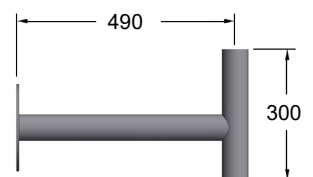

Athene - parkarmatur i et moderne snitt med retrostil

Beskrivelse

Armaturhus og stolpefeste i støpt aluminium, tak av varmgalvanisert stålplate, armaturstag av aluminium og skjerm av klar eller opal slagfast PMMA akryl. De elektriske komponenter er montert på en avtakbar innerdel. Armaturen leveres som standard i antrasitt grå RAL 7043. Avskjermingsringer er pulverlakkert i hvit RAL 9010. LED modulen er montert på en utskiftbar innerdel. LED-retrofitsats for oppgradering av eksisterende armaturer, se separat produktblad & montasjeanvisning

Bruksområder

Gågater, parker, torg, parkeringsplasser, gangveier etc.

Montasje

For stolpe, stolpediameter 60mm.

Tilkobling

Leveres med 4m 3x1,5mm² kabel.

Øvrig

CLO, Constant Light Output, leveres som standard. Athene leveres også som veggarmatur.

Fargeindex RA: 85
 Fargetoleranse MacAdam: 3 SDCM
 Forventet levetid L70: 90 000 t
 Omgivelsestemperatur Ta: 25°C

Veggbrakett

DEFA nr.	El-nr.	Type	Kuppel	Bestykning	arm.lm	lm/W	Vekt (kg)
115731	3231951	Athene Park	Klar	36W 4000K	2378	67	7,6
115736	3231952	Athene Park	Opal	36W 4000K	3004	85	7,6
115737	3533014	Athene Park	Klar	36W 3000K	2289	64	7,6
115739	3533019	Athene Park	Opal	36W 3000K	2891	81	7,6
Tilbehør:							
122706		Veggbrakett	Galv				6,3