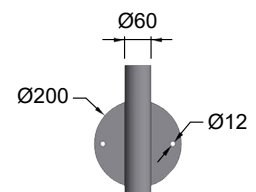

Athene - parkarmatur i et moderne snitt med retrostil

Beskrivelse

Armaturhus og stolpefeste i støpt aluminium, tak av varmgalvanisert stålplate, armaturstag av aluminium og skjerm av klar eller opal slagfast PMMA akryl. De elektriske komponenter er montert på en avtakbar innerdel. Armaturen leveres som standard i antrasitt grå RAL 7043. Avskjermingsringer er pulverlakkert i hvit RAL 9010. LED modulen er montert på en utskiftbar innerdel. LED-retrofitsats for oppgradering av eksisterende armaturer, se separat produktblad & montasjeanvisning

Bruksområder

Gågater, parker, torg, parkeringsplasser, gangveier etc.

Montasje

For stolpe, stolpediameter 60mm.

Tilkobling

Leveres med 4m 3x1,5mm² kabel.

Øvrig

CLO, Constant Light Output, leveres som standard. Athene leveres også som veggarmatur.

Fargeindex RA: 85
 Fargetoleranse MacAdam: 3 SDCM
 Forventet levetid L70: 90 000 t
 Omgivelsestemperatur Ta: 25°C

Veggbrakett

DEFA nr.	El-nr.	Type	Kuppel	Bestykning	arm.lm	lm/W	Vekt (kg)
115731	3231951	Athene Park	Klar	36W 4000K	2378	67	7,6
115736	3231952	Athene Park	Opal	36W 4000K	3004	85	7,6
115737	3533014	Athene Park	Klar	36W 3000K	2289	64	7,6
115739	3533019	Athene Park	Opal	36W 3000K	2891	81	7,6
Tilbehør:							
122706		Veggbrakett	Galv				6,3