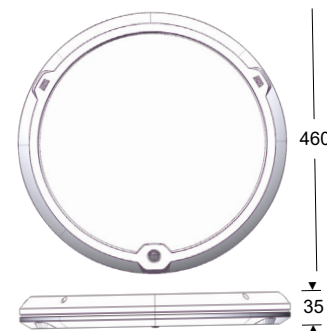

LedgeCircle® D460 - Essential

LedgeCircle - innovativ och diskret design - energieffektiv och montagevänlig

Beskrivning

Toppmodern plafondarmatur med nytvecklade edgelit teknik som trots extremt tunna mått rymmer alla tänkbara styrnings-alternativ. Hög prestanda, IP-klass och ljusspridning i toppklass kombinerat med stilren design gör denna armatur enkel att placera i både offentliga som privata miljöer. LedgeCircle levereras med bak/sidljus. Finns i två storlekar och många varianter för att täcka ett brett behov.

Montage

Direkt i tak eller på vägg. Nyckelhål som passar till standard takdosa placerad i 45° vinkel (armatur justerbar +5°). För utanpåliggande kabel används medföljande distanser.

Anslutning

2st gummigenomföringar i mitten av armaturen möjliggör enkel in- och utföring av kabel. Anslutning sker på tvåpolig instickplint för upp till 2,5 mm² med möjlighet till vidarekoppling.