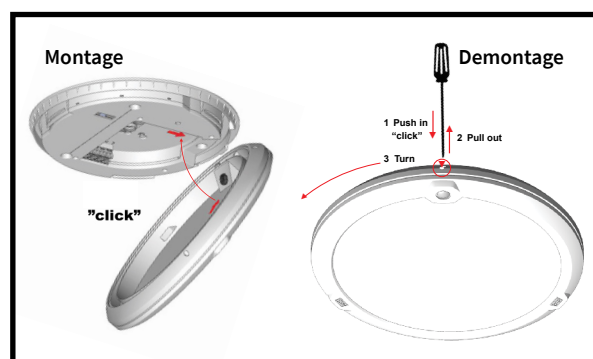

LedgeCircle® D460 - Essential

DEFA nr.	E-nr.	Typ	Ljuskälla	Arm. lm	lm/W	Styrning	Vikt	
120783	7505019	LedgeCircle	D460 ES	29W 3000K	3211	111		2,4 kg
120784	7505020	LedgeCircle	D460 ES	29W 3000K	3211	111	DALI	2,4 kg
120785	7505021	LedgeCircle PIR	D460 ES	29W 3000K	3211	111	PIR OnOff	2,5 kg
120787	7505022	LedgeCircle PIR	D460 ES	29W 3000K	3211	111	PIR MinMaxOff	2,5 kg
121890	7505023	LedgeCircle Radar	D460 ES	29W 3000K	3211	111	Radar MinMaxOff	2,5 kg
122370		LedgeCircle RF	D460 ES	29W 3000K	3211	111	RF Radar MinMaxOff*	2,5 kg
120788	7505024	LedgeCircle	D460 ES	29W 4000K	3461	119		2,4 kg
120789	7505025	LedgeCircle	D460 ES	29W 4000K	3461	119	DALI	2,4 kg
120790	7505026	LedgeCircle PIR	D460 ES	29W 4000K	3461	119	PIR OnOff	2,5 kg
120792	7505027	LedgeCircle PIR	D460 ES	29W 4000K	3461	119	PIRMinMaxOff	2,5 kg
121880	7505028	LedgeCircle Radar	D460 ES	29W 4000K	3461	119	Radar MinMaxOff	2,5 kg
122369		LedgeCircle RF	D460 ES	29W 4000K	3461	119	RF Radar MinMaxOff*	2,5 kg

* För inställning av RF version är 122608 fjärrkontroll erforderlig

Tillbehör:

120420	7505029	Remote control HRC-05	Fjärrkontroll för PIR MinMaxOff
122609		Remote control RF HRC-11	Fjärrkontroll för RF Radar MinMaxOff
123546		Skyddsrumbygel	D460 kit (par)

LED enhet

Färgindex	RA>80
Färgtolerans	MacAdam <3
Livslängd OnOff:	L80B10 100.000 t Livslängd drivare: 62.000 t
Livslängd DALI:	L80B10 100.000 t Livslängd drivare: 100.000 t

Enkel montage och demontage

Montageplatta och armaturdel klickas ihop och armaturen är monterad. Vid demontage, enkel klick- och vridmekanism för öppning av armatur.