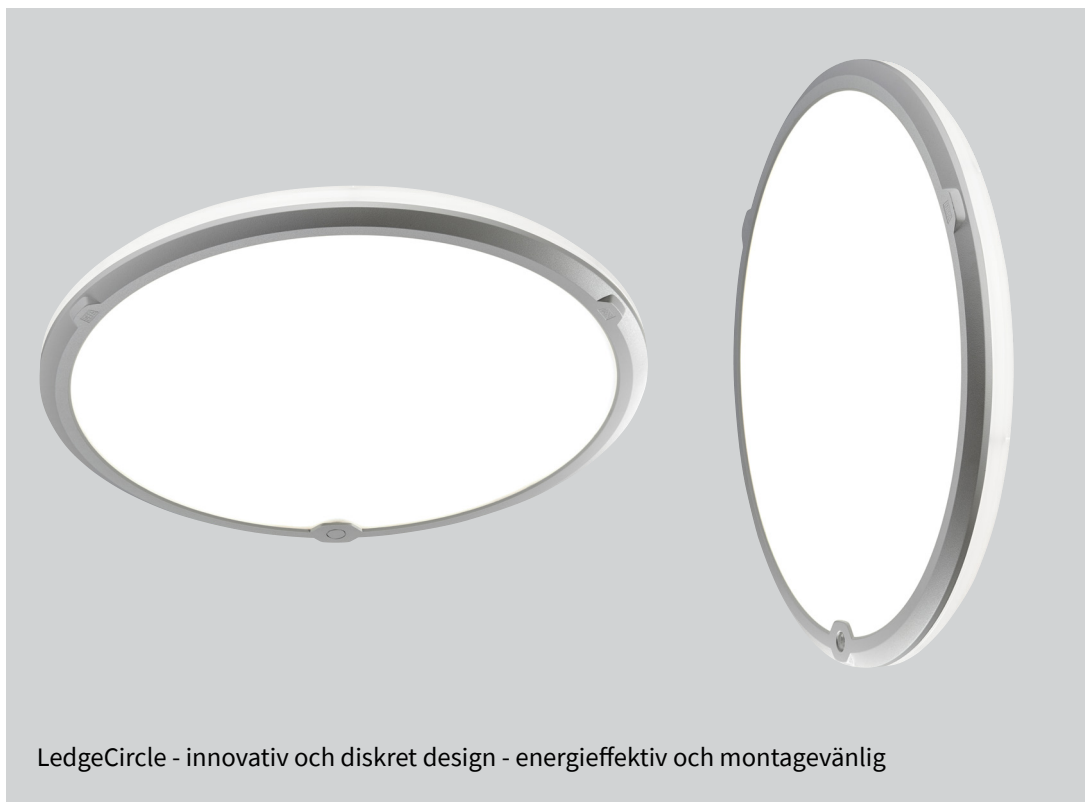

LedgeCircle® D460 - Essential

LedgeCircle - innovativ och diskret design - energieffektiv och montagevänlig

Beskrivning

Toppmodern plafondarmatur med nytvecklade edgelit teknik som trots extremt tunna mått rymmer alla tänkbara styrnings-alternativ. Hög prestanda, IP-klass och ljusspridning i toppklass kombinerat med stilren design gör denna armatur enkel att placera i både offentliga som privata miljöer. LedgeCircle levereras med bak/sidljus. Finns i två storlekar och många varianter för att täcka ett brett behov.

Användningsområde

Allmänbelysningsarmatur i trapphus, ingångspartier, väntrum, korridorer, toaletter, badrum etc.

Materialval

Pulverlackerad Aluminiumfront i RAL 9016. Drivarenhet, diffusor och lysande baksida av UV-stabiliserad slagfast polykarbonat.

Montage

Direkt i tak eller på vägg. Nyckelhål som passar till standard takdosa placerad i 45° vinkel (armatur justerbar +5°). För utanpåliggande kabel används medföljande distanser.

Anslutning

2st gummigenomföringar i mitten av armaturen möjliggör enkel in- och utföring av kabel. Anslutning sker på tvåpolig instickplint för upp till 2,5 mm² med möjlighet till vidarekoppling.