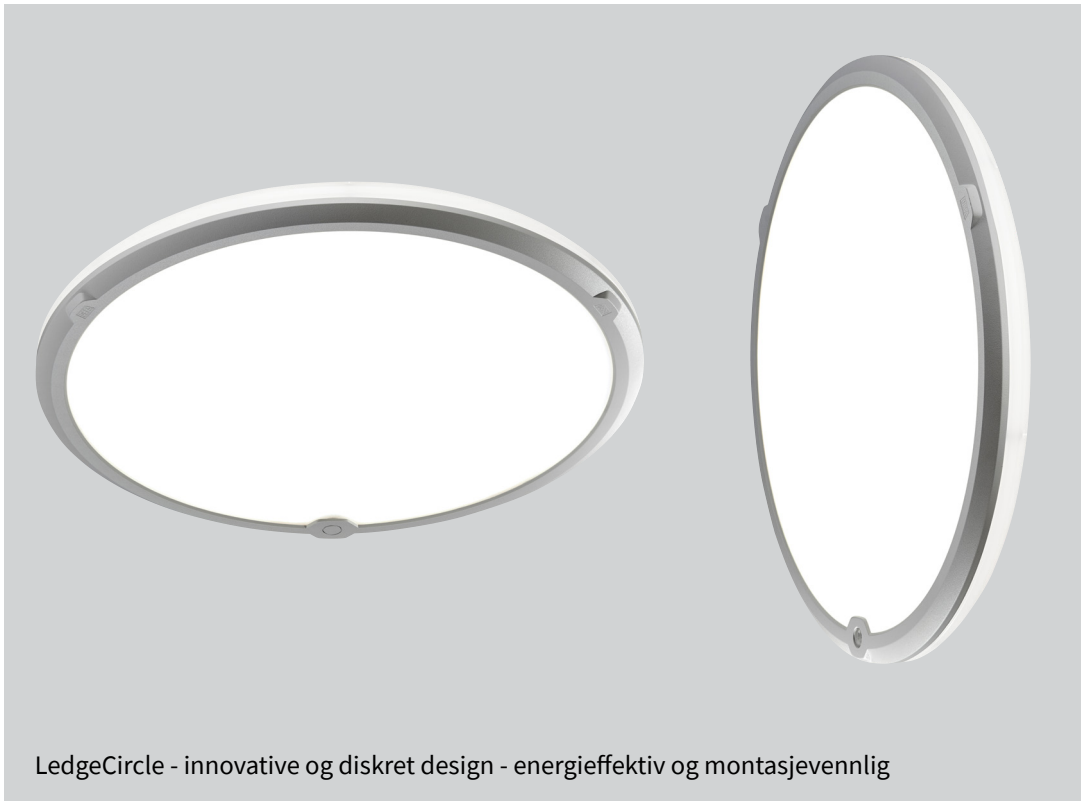

# LedgeCircle® D460 - Essential

LedgeCircle - innovative og diskret design - energieffektiv og montasjevennlig

## Beskrivelse

Toppmoderne tak- og veggarmatur med nytviklet edgeliit teknikk som til tross for ekstremt lav bygghøyde gir plass til alle tenkbare styringsalternativer. Høy kvalitet, IP-klasse og lysfordeling i toppklasse kombinert med en stilren design gjør at armaturen er ideell for bruk i både offentlige og private miljøer. Armaturen leveres med et bak/side lys som lyser opp rundt armaturen og gir en l'uminansutjevende effekt. Leveres i to størrelse og mange varianter for å dekke de aller fleste behov.