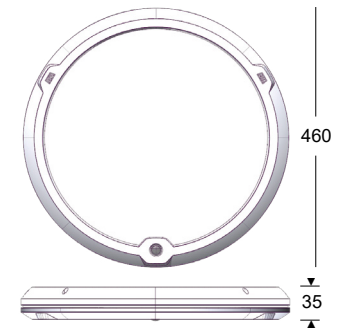

LedgeCircle® D460 - Essential

LedgeCircle - innovative og diskret design - energieffektiv og montasjevennlig

Beskrivelse

Toppmoderne tak- og veggarmatur med nytviklet edgeliit teknikk som til tross for ekstremt lav bygghøyde gir plass til alle tenkbare styringsalternativer. Høy kvalitet, IP-klasse og lysfordeling i toppklasse kombinert med en stilren design gjør at armaturen er ideell for bruk i både offentlige og private miljøer. Armaturen leveres med et bak/side lys som lyser opp rundt armaturen og gir en l'uminansutjevende effekt. Leveres i to størrelse og mange varianter for å dekke de aller fleste behov.

Bruksområde

Allmenbelysningsarmatur i trappehus, inngangspartier, venterom, korridorer, toaletter, badrom etc.

Materialer

Pulverlakkert aluminiumsfront i RAL 9016. Driverehet, avskjerming og lysende bakside i UV- stabilisert slagfast polykarbonat.

Montasje

Direkt i tak eller på vegg. Nøkkelhull som passer til standard takboks plassert i 45° vinkel (armatur justerbar +/-5°). For utenpåliggende kabel anvendes medfølgende distanser.

Tilkobling

2 gummigjennomføringer i midten av armaturen muliggjør enkel inn- og utføring av kabel. Tilkobling skjer på 2-polig instikksklemme for kabel opp til 2,5 mm², mulighet for viderekobling.

PIR OnOff

Infrarød bevegelsessensor som tenner og slukker etter bevegelse. Etterlystid kan stilles i trinn fra 8-sek til 25-min, forhåndsinnstilt på 10-min. Slaveutgang (100W). Denne versjonen er ideell i mindre rom som entreer og toaletter.

PIR MinMaxOff

Infrarød bevegelsessensor som veksler mellom maks lys 100% ved tilstedeværelse og min 10% etter forhåndsinnstilt tid, 10-min, uten detektering. Etter ytterligere forsinkelse slås lyset av (valgbart). Alle instillinger gjøres via DIP-brytere i armaturen eller via fjernkontroll (tilbehør). Denne versjonen er ideell i mindre rom som f. eks. entreer og toaletter.

Radar MinMaxOff

Radarbasert bevegelsessensor som veksler mellom maks lys 100% ved tilstedeværelse og min 10% etter forhåndsinnstilt tid, 10-min, uten detektering. Etter ytterligere forsinkelse slås lyset av (valgbart). Alle innstillinger gjøres via DIP-brytere i armaturen. Denne sensoren er ideell der lang rekkevidde og høy følsomhet er ønsket. Ideell i trappehus, korridorer og større områder.

RF Radar MinMaxOff

LedgeCircle® RF er en Radar MinMaxOff armatur med innebygget radio sender som muliggjør kommunikasjon mellom armaturer. Kombinasjon av bevegelsessensor, kommunikasjon og lysstyringer gjør LedgeCircle® RF ideell i bruksområder som trapp- oppganger og korridorer hvor man ønsker lyset slukket eller på et redusert nivå når ingen er tilstede, og tilfredsstillende lys når det er behov for det. For innstilling av RF versjon er fjernkontroll påkrevet. For mer informasjon vennligst se separat RF manual på www.defa.com.