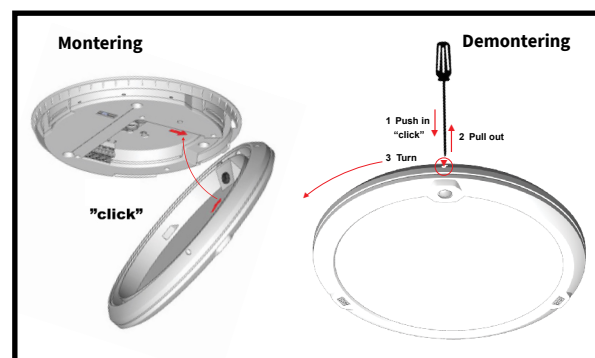

#### Tilbehør:

120420	3332479	Remote control HRC-05	Fjernkontroll for PIR MinMaxOff
122609	3332359	Remote control RF HRC-11	Fjernkontroll for RF Radar MinMaxOff
123546		Beskyttelsesbraketter	D460 sett (par)

#### Enkel montering og demontering

Montasjeplate og armaturdel klikkes sammen og armaturen er montert. Ved demontering, enkel klikk- og vrimekanisme for åpning av armatur.