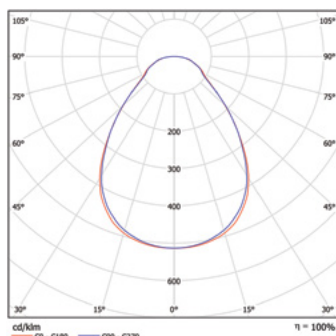

DEFA nr.	Typ	Ljuskälla	Arm. lm	lm/W	Styrning		Vikt
119702	Ledge Surface	48W 3000K	4474	94			6,1 kg
119631	Ledge Surface	48W 3000K	4474	94	DALI		6,1 kg
119703	Ledge Surface	48W 4000K	4644	97			6,1 kg
119701	Ledge Surface	48W 4000K	4644	97	DALI		6,1 kg
120850	Ledge Surface	57W 4000K	5529	97			6,1 kg
121566	Ledge Surface	57W 4000K	5529	97	DALI		6,1 kg
122194	Ledge Surface	48W 4000K	4644	97		Superlock	6,1 kg
122273	Ledge Surface	48W 4000K	4644	97	DALI	Superlock	6,1 kg
122275	Ledge Surface PIR	48W 4000K	4644	97	OnOff	Superlock	6,1 kg