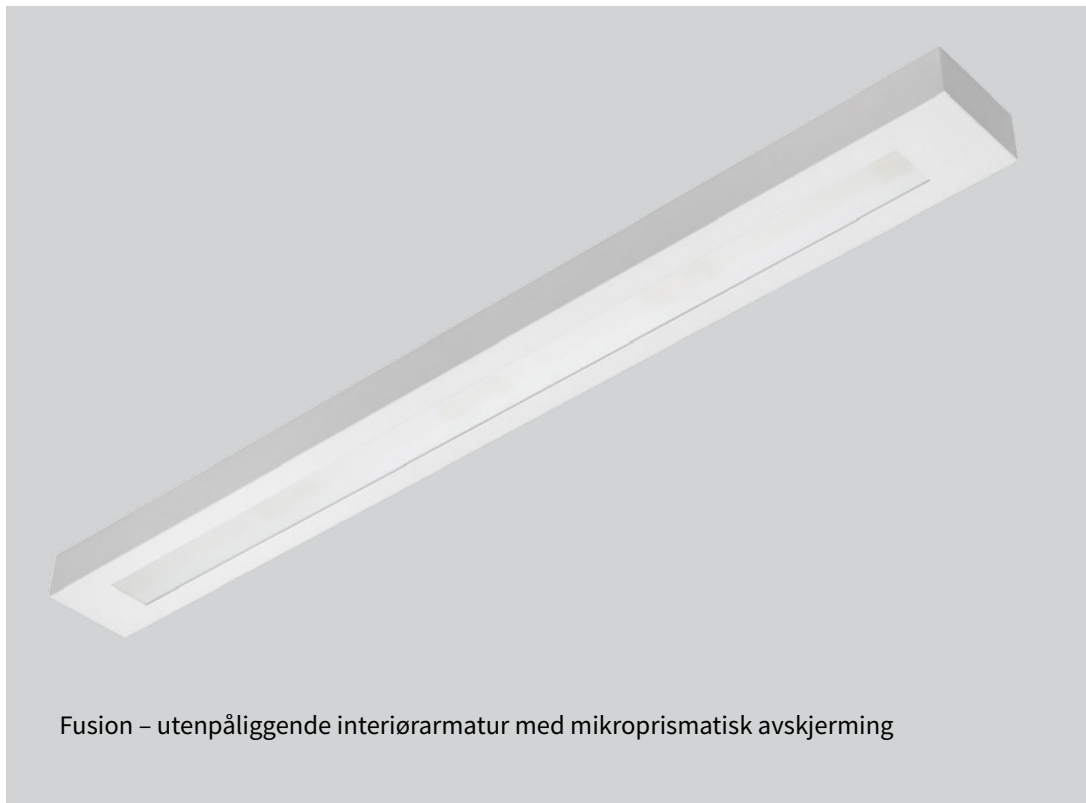

Fusion surface

Fusion – utenpåliggende interiørmatur med mikroprismatisk avskjerming

Beskrivelse

Utenpåliggende LED armatur. Armaturstamme i pulverlakkert stål, hvit RAL 9003. Mikroprismatisk avskjerming PMMA.

Bruksområde

Skoler, kontor, møterom, butikker, korridorer etc.

Montasje/Tilkobling

Direkte i tak eller på armaturskinne.

Forkobling

Elektronisk LED driver.

Armaturer (stk) pr. kurs

	10-B	10-C	16-B	16-C
37W	32	32	51	51
37W DALI	13	21	21	35