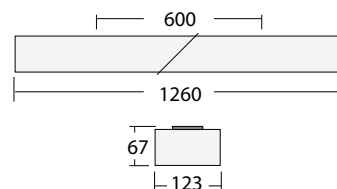

Fusion surface

Fusion – utenpåliggende interiørmatur med mikroprismatisk avskjerming

Beskrivelse

Utenpåliggende LED armatur. Armaturstamme i pulverlakkert stål, hvit RAL 9003. Mikroprismatisk avskjerming PMMA.

Fusion surface

DEFA nr.	Type	Bestykning	Arm. lm	lm/W	Styring	Vekt
[S] 125299	Fusion surface	32W 830	4500lm	141		4,7 kg
[S] 125301	Fusion surface	32W 830	4500lm	141	DALI	4,9 kg
[S] 125298	Fusion surface	32W 840	4600lm	144		4,7 kg
[S] 125300	Fusion surface	32W 840	4600lm	144	DALI	4,9 kg