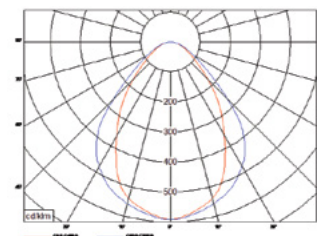

Fusion surface

DEFA nr.	Type	Bestykning	Arm. lm	lm/W	Styring	Vekt
[S] 125299	Fusion surface	32W 830	4500lm	141		4,7 kg
[S] 125301	Fusion surface	32W 830	4500lm	141	DALI	4,9 kg
[S] 125298	Fusion surface	32W 840	4600lm	144		4,7 kg
[S] 125300	Fusion surface	32W 840	4600lm	144	DALI	4,9 kg