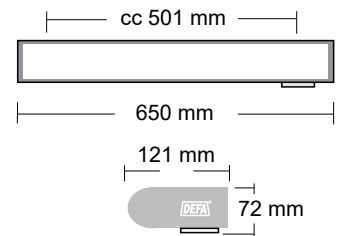

Compass LED

Compass – funksjonelt på badet

Beskrivelse

Speilarmatur med hus i galvanisert stålplate lakkert med epoksy pulver, hvit, RAL 9010. Skjerm i opalisert akrylplast. Fjærbelastede endelokk i hvit ABS plast. Leveres både med og uten jordet stikkontakt. Compass leveres også med DALI og i versjoner med mikrobølgesensor.

Bruksområde

Over speil i baderom, toalett, etc.

Montasje

Direkte på vegg. Festehull Ø5 mm.

Tilkobling

Kabelinnføring gjennom membrannippel i bunnen eller på armaturens overside, Ø15mm. 3-polet innstikksklemme 2,5mm². DALI versjon 5-polet 2,5mm². Radar on/off armaturen har en 4 polet innstikksklemme hvor en pol er en slaveutgang 230 V og kan slave 385 W LED.