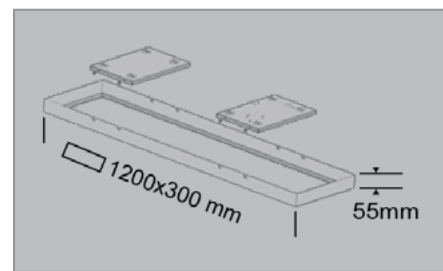

Ram 1200x300 - utanpåliggande montage