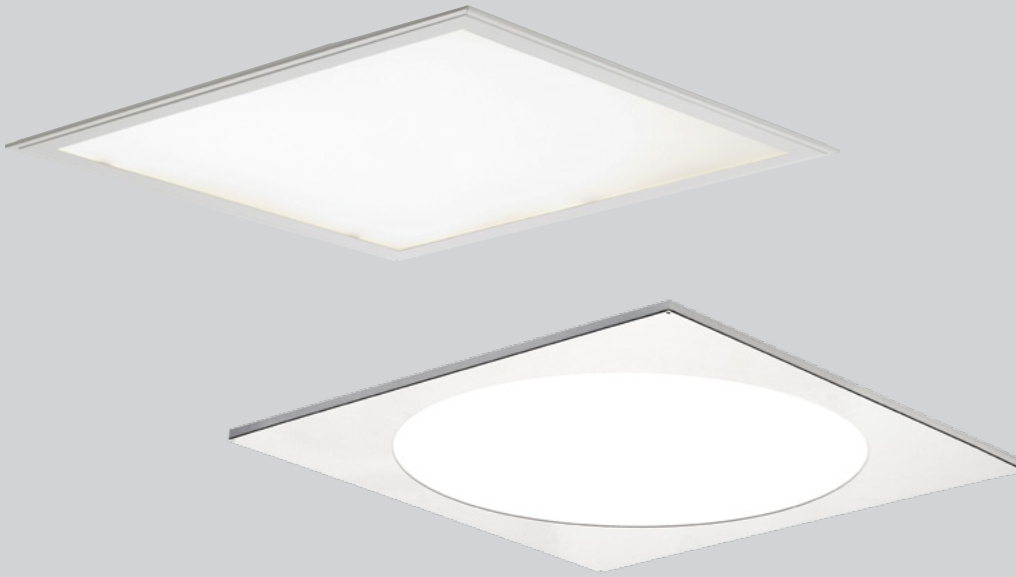

Ny generation

Ledge recessed – Interiörarmatur med låg bygghöjd
Nu 30% mer effektiv

Beskrivning

Interiörarmatur för infällnad i T-profil tak. Armaturstomme i aluminium, vit, RAL 9010, pulverlackerad ram. Opal akryl avskärmning. Ledge Recessed levereras ”plug&play”, färdigkopplad med 1.5m 2polig sladd&stickpropp från drivare. DALI version levereras med 1.5m 4polig kabel från drivare, DALI ingångar märkt DA, DA. Drivare och LED panel är förbunden med 1m kabel.

Användningsområden

Skola, kontor, mötesrum, butik, korridor etc.

Montage

Armaturen monteras direkt i T-profil tak eller utanpåliggande i montereram. Montage kit för pendlad.

Övrigt

Ledge Recessed med DALI är även förberedd för touch-dim. Med IP44 skyddsskiva är alla 600x600 versionerna IP44.

Ram 600x300 - utanpåliggande montage

Ram 600x600 med lucka - utanpåliggande montage

Ram 1200x300 - utanpåliggande montage

Dekorplåt för 600x600 modul med ljusöppning Ø500mm. Kan eftermonteras

Ledge Recessed - utanpåliggande montage i ram 600x600

Ledge Recessed - pendlad montasje i wireupphäng