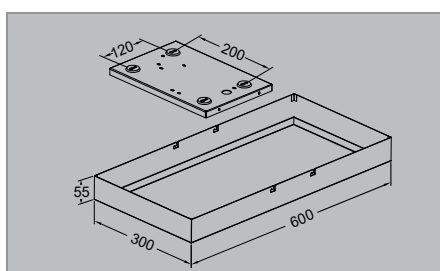

DEFA nr.	E-nr.	Typ	Modul	Optik	Ljuskälla		Arm. lm	lm/W	Styrning
124342		Ledge recessed	600x600	Opal	18W	3000K	2415	134	
124341		Ledge recessed	600x600	Opal	18W	3000K	2415	134	DALI
124092	7507573	Ledge recessed	600x600	Opal	30W	3000K	3938	131	
124091	7507574	Ledge recessed	600x600	Opal	30W	3000K	3938	131	DALI
124086	7507575	Ledge recessed	600x300	Opal	20W	3000K	2415	121	
124085	7507576	Ledge recessed	600x300	Opal	20W	3000K	2415	121	DALI
124083	7507577	Ledge recessed	1200x300	Opal	30W	3000K	3780	126	
124082	7507578	Ledge recessed	1200x300	Opal	30W	3000K	3780	126	DALI
124344		Ledge recessed	600x600	Opal	18W	4000K	2520	140	
124343		Ledge recessed	600x600	Opal	18W	4000K	2520	140	DALI
124095	7507579	Ledge recessed	600x600	Opal	30W	4000K	4043	135	
124094	7507580	Ledge recessed	600x600	Opal	30W	4000K	4043	135	DALI
124089	7507581	Ledge recessed	600x300	Opal	20W	4000K	2520	126	
124088	7507582	Ledge recessed	600x300	Opal	20W	4000K	2520	126	DALI
124084	7507583	Ledge recessed	1200x300	Opal	30W	4000K	3885	130	
124394	7507866	Ledge recessed	1200x300	Opal	30W	4000K	3885	130	DALI
Tillbehör:									
121272		Ram m. lucka	600x600	Vit	Utanpåliggande montage				
118650		Ram	600x300	Vit	Utanpåliggande montage				
118023		Ram	1200x300	Vit	Utanpåliggande montage				
118254		Dekorplåt	600x600	Vit	Cirkulär ljusöppning Ø500				
120701		IP44 skyddsskiva	600x600	Klar	3mm akryl (PMMA)				
125540		IP44 skyddsskiva	600x300	Klar	3mm akryl (PMMA)				
118886		Montage kit	Wireupphäng		Pendlad montage				
118885		Montage kit	Infälld montage		Fast tak				

Ram 600x300 - utanpåliggande montage