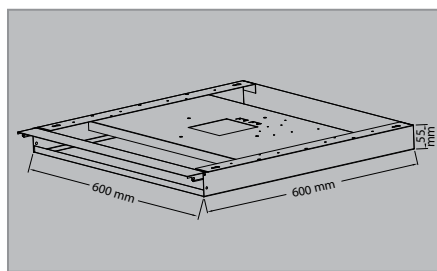

Ram 600x600 med lucka - utanpåliggande montage