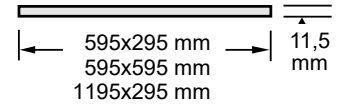

Ny generation

Ledge recessed – Interiörarmatur med låg bygghöjd
Nu 30% mer effektiv

Beskrivning

Interiörarmatur för infällnad i T-profil tak. Armaturstomme i aluminium, vit, RAL 9010, pulverlackerad ram. Opal akryl avskärmning. Ledge Recessed levereras ”plug&play”, färdigkopplad med 1.5m 2polig sladd&stickpropp från drivare. DALI version levereras med 1.5m 4polig kabel från drivare, DALI ingångar märkt DA, DA. Drivare och LED panel är förbunden med 1m kabel.