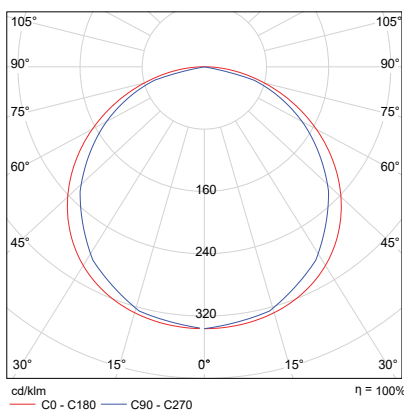

Armaturer pr. kurs - 16A	B	C
20W	25 st	41 st
20W DALI	80 st	132 st
30W	25 st	41 st
30W DALI	55 st	91 st

Färgåtergivningsindex Ra	>80
Färgtolerans MacAdam	<3
Livslängd - L80B10	100.000 t

Ledge recessed opal 600x600