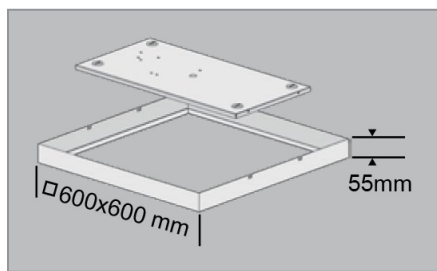

Ram 600x600 - utanpåliggande montage