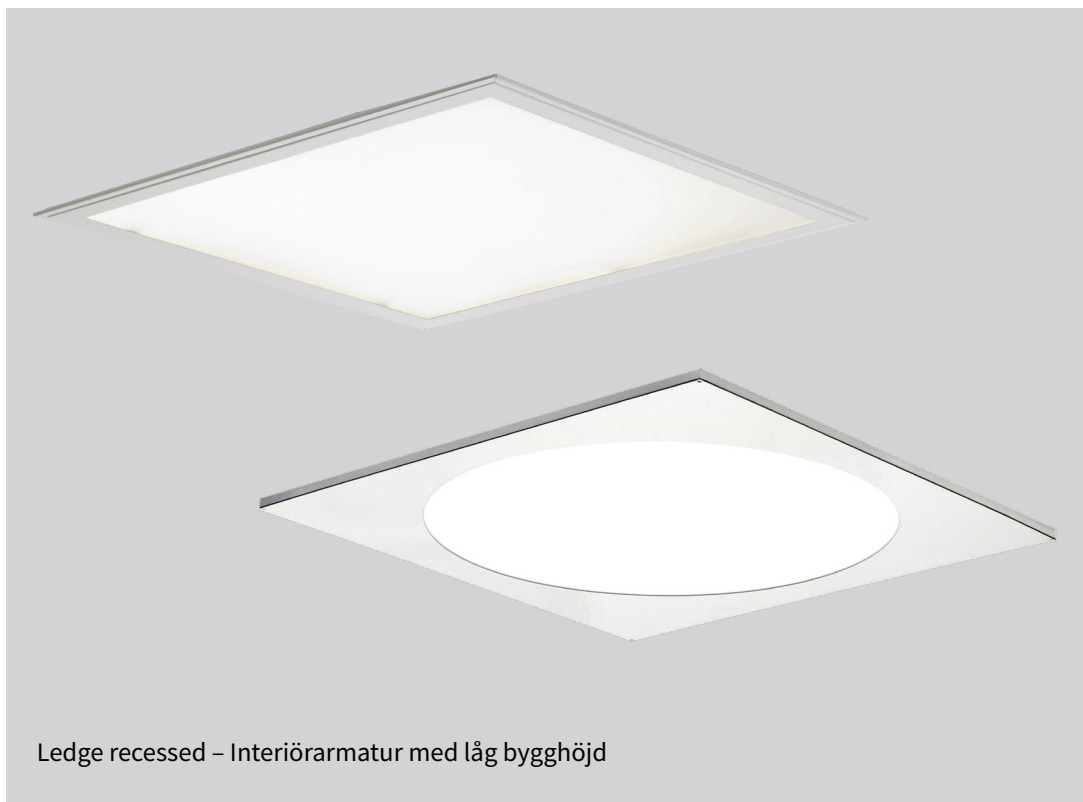

Ledge® Recessed - Opal

Ledge recessed – Interiörarmatur med låg bygghöjd

Beskrivning

Interiörarmatur för infällnad i T-profil tak. Armaturstomme i aluminium, vit, RAL 9010, pulverlackerad ram. Opal akryl avskärmning. Ledge Recessed levereras ”plug&play”, färdigkopplad med 1.5m 2polig sladd&stickpropp från drivare. DALI version levereras med 1.5m 4polig kabel från drivare, DALI ingångar märkt DA, DA. Drivare och LED panel är förbunden med 1m kabel.

Användningsområden

Skola, kontor, mötesrum, butik, korridor etc.

Montage

Armaturen monteras direkt i T-profil tak eller utanpåliggande i montereram. Montage kit för pendlad eller infälld montage.

Övrigt

Ledge Recessed med DALI är även förberedd för touch-dim. Andra versioner med 4000K på förfrågan. Med IP44 skyddsskiva är alla 600x600 versionerna IP44.

Ledge recessed Circle levereras komplett inkl. dekorplåt

Tillbehör:

120532	Ram m. centerhål	600x600	Vit	Utanpåliggande montage - knockout för kabelgång från sidan
118650	Ram	600x300	Vit	Utanpåliggande montage
118023	Ram	1200x300	Vit	Utanpåliggande montage
115819	Ram	600x600	Vit	Infäld montage - fast tak
118254	Dekorplåt	600x600	Vit	Cirkulär ljusöppning Ø500
120701	IP44 skyddsskiva	600x600	Klar	3mm akryl (Pmma)
118886	Montage kit	Wireupphäng		Pendlad montage
118885	Montage kit	Infäld montage		Fast tak

Ram 600x300 - utanpåliggande montage

Ram 600x600 - utanpåliggande montage

Ram 1200x300 - utanpåliggande montage

Dekorplåt för 600x600 modul med ljusöppning Ø500mm. Kan eftermonteras

Ledge Recessed - utanpåliggande montage i ram 600x600