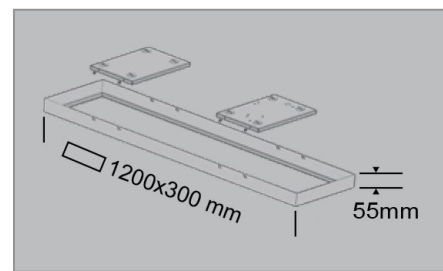

Ledge recessed Circle levereras komplett inkl. dekorplåt

Tillbehör:

120532	Ram m. centerhål	600x600	Vit	Utanpåliggande montage - knockout för kabelgång från sidan
118650	Ram	600x300	Vit	Utanpåliggande montage
118023	Ram	1200x300	Vit	Utanpåliggande montage
115819	Ram	600x600	Vit	Infäld montage - fast tak
118254	Dekorplåt	600x600	Vit	Cirkulär ljusöppning Ø500
120701	IP44 skyddsskiva	600x600	Klar	3mm akryl (Pmma)
118886	Montage kit	Wireupphäng		Pendlad montage
118885	Montage kit	Infäld montage		Fast tak

Ram 600x300 - utanpåliggande montage

Ram 600x600 - utanpåliggande montage

Ram 1200x300 - utanpåliggande montage

Dekorplåt för 600x600 modul med ljusöppning Ø500mm. Kan eftermonteras

Ledge Recessed - utanpåliggande montage i ram 600x600