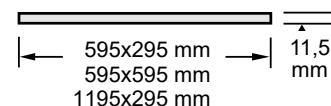

Ledge® Recessed - Opal

Ledge recessed – Interiörarmatur med låg bygghöjd

Beskrivning

Interiörarmatur för infällnad i T-profil tak. Armaturstomme i aluminium, vit, RAL 9010, pulverlackerad ram. Opal akryl avskärmning. Ledge Recessed levereras ”plug&play”, färdigkopplad med 1.5m 2polig sladd&stickpropp från drivare. DALI version levereras med 1.5m 4polig kabel från drivare, DALI ingångar märkt DA, DA. Drivare och LED panel är förbunden med 1m kabel.