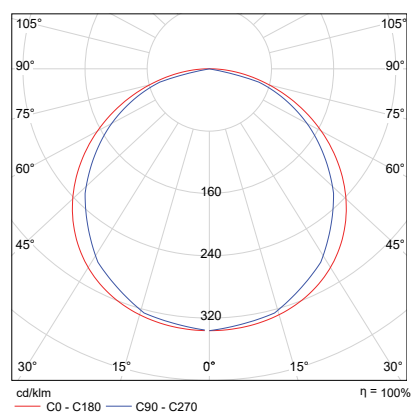

Armaturer pr. kurs - 16A	B	C
25W	25 st	41 st
25W DALI	80 st	132 st
36W	25 st	41 st
36W DALI	55 st	91 st

Färgåtergivningsindex Ra	>80
Färgtolerans MacAdam	3
Livslängd - L80B10	100.000 t

Ledge recessed opal 600x600 36W