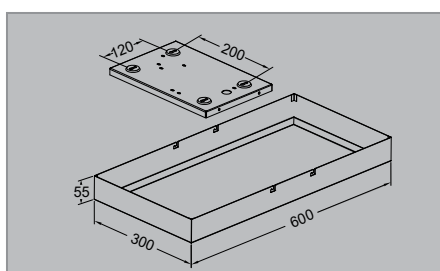

Ledge recessed Circle levereras komplett inkl. dekorplåt

Tillbehör:

120532	Ram m. centerhål	600x600	Vit	Utanpåliggande montage - knockout för kabelgång från sidan
118650	Ram	600x300	Vit	Utanpåliggande montage
118023	Ram	1200x300	Vit	Utanpåliggande montage
115819	Ram	600x600	Vit	Infäld montage - fast tak
118254	Dekorplåt	600x600	Vit	Cirkulär ljusöppning Ø500
120701	IP44 skyddsskiva	600x600	Klar	3mm akryl (Pmma)
118886	Montage kit	Wireupphäng		Pendlad montage
118885	Montage kit	Infäld montage		Fast tak

Ram 600x300 - utanpåliggande montage