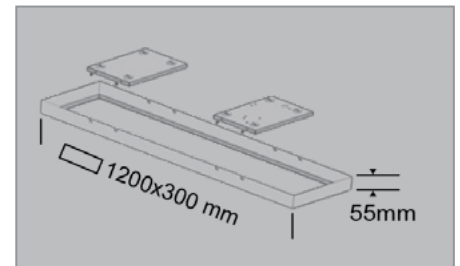

Ledge recessed opal 600x600

Ledge® Recessed - Opal

DEFA nu.	S-nu.	Kuvaus	Moduuli	Heijastin	Valolähde	Valaisi. lm	lm/W	Ohjaus
124344		Ledge recessed	600x600	Opal	18W 4000K	2520	140	
124343		Ledge recessed	600x600	Opal	18W 4000K	2520	140	DALI
124095	4232559	Ledge recessed	600x600	Opal	30W 4000K	4043	135	
124094	4232560	Ledge recessed	600x600	Opal	30W 4000K	4043	135	DALI
124089	4232577	Ledge recessed	600x300	Opal	20W 4000K	2520	126	
124088	4232578	Ledge recessed	600x300	Opal	20W 4000K	2520	126	DALI
124084	4232579	Ledge recessed	1200x300	Opal	30W 4000K	3885	130	
124394	4232584	Ledge recessed	1200x300	Opal	30W 4000K	3885	130	DALI
124342		Ledge recessed	600x600	Opal	18W 3000K	2415	134	
124341		Ledge recessed	600x600	Opal	18W 3000K	2415	134	DALI
124092	4232563	Ledge recessed	600x600	Opal	30W 3000K	3938	131	
124091	4232564	Ledge recessed	600x600	Opal	30W 3000K	3938	131	DALI
124086	4232573	Ledge recessed	600x300	Opal	20W 3000K	2415	121	
124085	4232574	Ledge recessed	600x300	Opal	20W 3000K	2415	121	DALI
124083	4232575	Ledge recessed	1200x300	Opal	30W 3000K	3780	126	
124082	4232576	Ledge recessed	1200x300	Opal	30W 3000K	3780	126	DALI
Tarvikkeet:								
118650	4123110	Kehys	600x300	Valkoinen	Pinta-asennus			
121272	4123189	Kehys - luukku	600x600	Valkoinen	Pinta-asennus			
118023	4123112	Kehys	1200x300	Valkoinen	Pinta-asennus			
118254	4518042	Heijastinlevy Ø500mm	600x600	Valkoinen	Pyöreän valoaukon			
120701	4232539	IP44 suoja laatta	600x600	Kirkas	3mm akryyli (PMMA)			
125540		IP44 suoja laatta	600x300	Kirkas	3mm akryyli (PMMA)			

Kehys 600x300 - Pinta-asennus

Kehys 600x600 - luukku - Pinta-asennus

Kehys 1200x300 - Pinta-asennus

Kehys 600x600 moduuliin Ø500mm aukolla

Ledge Recessed - Pinta-asennus - kehys 600x600

Ledge Recessed - mounted in wire suspension