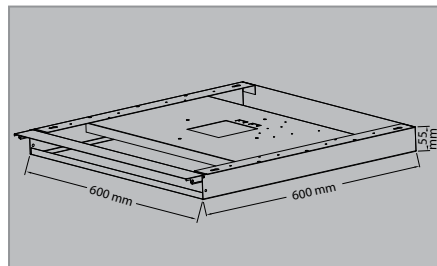

Kehys 600x300 - Pinta-asennus

Kehys 600x600 - luukku - Pinta-asennus

Kehys 1200x300 - Pinta-asennus

Kehys 600x600 moduuliin Ø500mm aukolla

Ledge Recessed - Pinta-asennus - kehys 600x600

Ledge Recessed - mounted in wire suspension