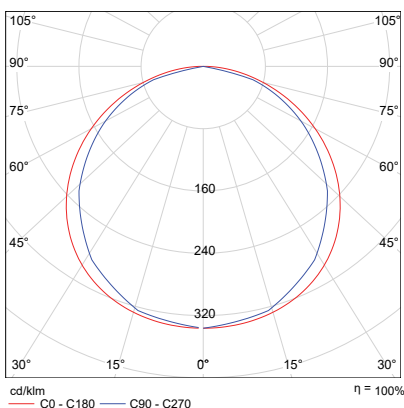

Muuta

Ledge Recessed tukee jopa himmennys- & käytävätoimintoja.

Fitting each circuit - 16A	B	C
20W	25 pcs.	41 pcs.
20W DALI	80 pcs.	132 pcs.
30W	25 pcs.	41 pcs.
30W DALI	55 pcs.	91 pcs.

Väri-indeksi - Ra:	>80
Väritoleranssi MacAdamin:	<3
Käyttöikä:	L80B10 100.000 t