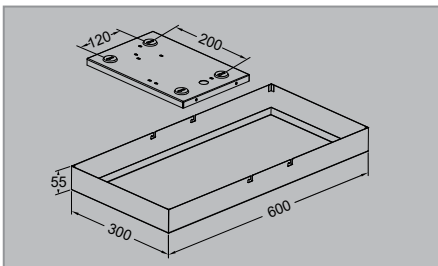

DEFA nu.	S-nu.	Kuvaus	Moduuli	Heijastin	Valolähde	Valaisi. lm	lm/W	Ohjaus
124344		Ledge recessed	600x600	Opal	18W 4000K	2520	140	
124343		Ledge recessed	600x600	Opal	18W 4000K	2520	140	DALI
124095	4232559	Ledge recessed	600x600	Opal	30W 4000K	4043	135	
124094	4232560	Ledge recessed	600x600	Opal	30W 4000K	4043	135	DALI
124089	4232577	Ledge recessed	600x300	Opal	20W 4000K	2520	126	
124088	4232578	Ledge recessed	600x300	Opal	20W 4000K	2520	126	DALI
124084	4232579	Ledge recessed	1200x300	Opal	30W 4000K	3885	130	
124394	4232584	Ledge recessed	1200x300	Opal	30W 4000K	3885	130	DALI
124342		Ledge recessed	600x600	Opal	18W 3000K	2415	134	
124341		Ledge recessed	600x600	Opal	18W 3000K	2415	134	DALI
124092	4232563	Ledge recessed	600x600	Opal	30W 3000K	3938	131	
124091	4232564	Ledge recessed	600x600	Opal	30W 3000K	3938	131	DALI
124086	4232573	Ledge recessed	600x300	Opal	20W 3000K	2415	121	
124085	4232574	Ledge recessed	600x300	Opal	20W 3000K	2415	121	DALI
124083	4232575	Ledge recessed	1200x300	Opal	30W 3000K	3780	126	
124082	4232576	Ledge recessed	1200x300	Opal	30W 3000K	3780	126	DALI
Tarvikkeet:								
118650	4123110	Kehys	600x300	Valkoinen	Pinta-asennus			
121272	4123189	Kehys - luukku	600x600	Valkoinen	Pinta-asennus			
118023	4123112	Kehys	1200x300	Valkoinen	Pinta-asennus			
118254	4518042	Heijastinlevy Ø500mm	600x600	Valkoinen	Pyöreän valoaukon			
120701	4232539	IP44 suoja laatta	600x600	Kirkas	3mm akryyli (PMMA)			
125540		IP44 suoja laatta	600x300	Kirkas	3mm akryyli (PMMA)			

Kehys 600x300 - Pinta-asennus