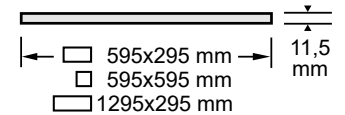

Uusi sukupolvi

Ledge Recessed - Sisustusvalaisin, erittäin ohut rakenteinen
Nyt 30% tehokkaampia

Kuvaus

Upotettava sisävalaisin T-profiilin kattoon. Valaisimen runko Alumiini, valkoinen, RAL 9010, jauhemaalattu kehys. Ledge Recessed toimitetaan plug & play -periaatteella valmiiksi kytkettynä 1,5 metrin 2-napaisella johdolla ja pistokkeella ohjaimelta. DALI-versio toimitetaan 1,5 metrin 4-napaisella kaapelilla ohjaimelta, DALI-tulot on merkitty kirjaimin DA, DA. Käyttö ja LED-paneeli on yhdistetty 1 metrin kaapelilla.