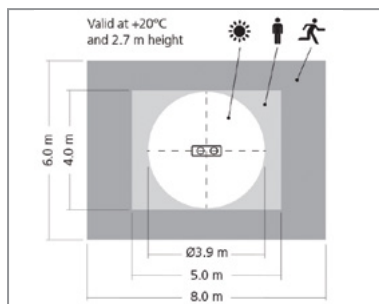

Detekteringsområde for PIR sensor