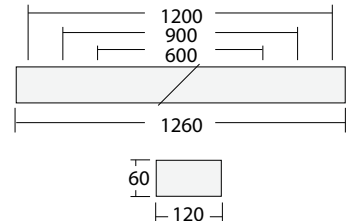

Fusion suspended

Fusion – nedhengt interiørarmatur med mikroprismatisk avskjerming

Beskrivelse

Nedhengt LED interiørarmatur med opp/ned lys, 40/60% (ID46). Armaturstamme i pulverlakkert stål, hvit RAL 9003. Mikroprismatisk avskjerming PMMA.

Bruksområde

Skoler, kontor, møterom, butikker, korridorer etc.

Montasje/Tilkobling

Nedhengt i wireoppheng med tilkobling i takbaldakin. Wireoppheng må bestilles separat. Armaturen leveres med 2m 3-polet kabel med plugg, DALI versjoner med 2m 5-polet kabel uten plugg.

Forkobling

Elektronisk LED driver.

Øvrig

Leveres med snordim, dagslyssensor og bevegelsessensor på forespørsel.

Armaturer (stk) pr. kurs

	10-B	10-C	16-B	16-C
37W	32	32	51	51
37W DALI	13	21	21	35

Lyskilde

Fargeindeks: RA >80

Fargetoleranse: MacAdam <3

UGR: <19

Levetid - Ta 25°C

LED: DALI L90B10 - 100 000 t

OnOff L90B10 - 50 000 t

Driver: 100 000 t