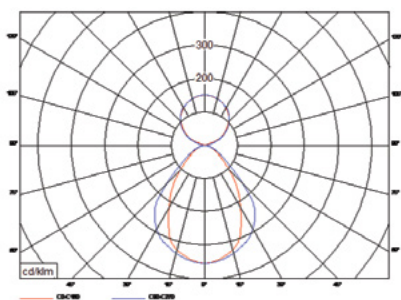

## Lyskilde

Fargeindeks: RA >80

Fargetoleranse: MacAdam <3

UGR: <19

Levetid - Ta 25°C

LED: DALI L90B10 - 100 000 t

OnOff L90B10 - 50 000 t

Driver: 100 000 t