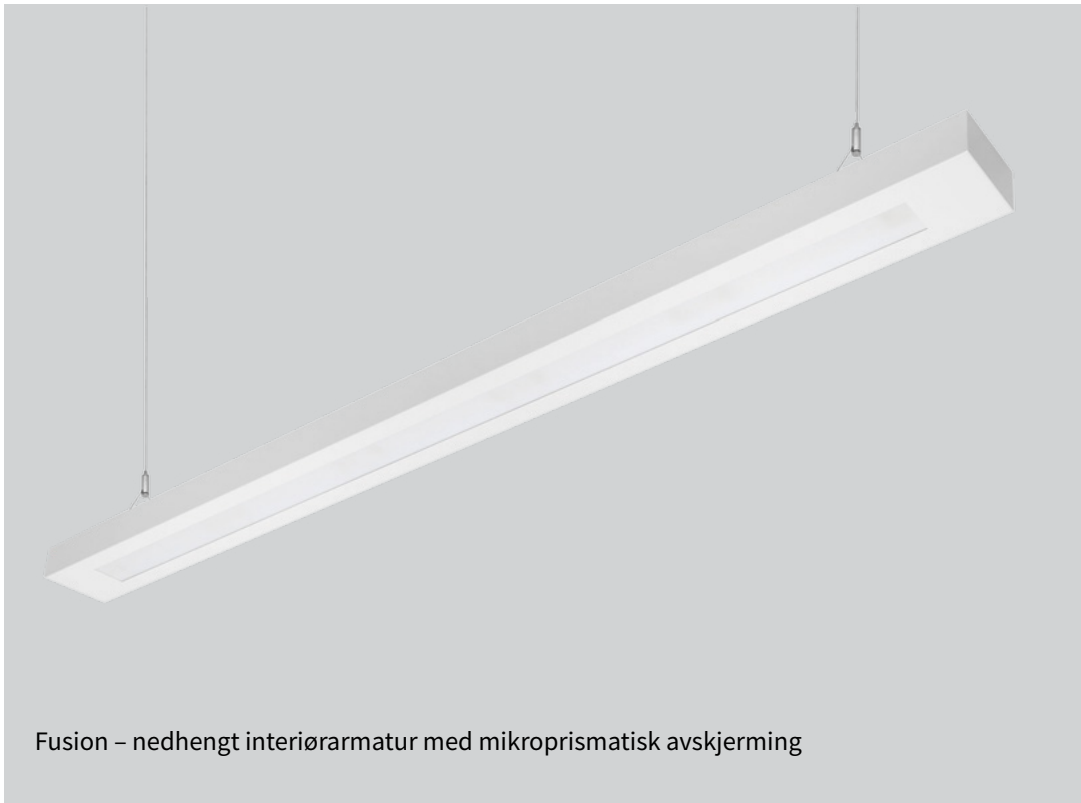

# Fusion suspended

Fusion – nedhengt interiørarmatur med mikroprismatisk avskjerming

## Beskrivelse

Nedhengt LED interiørarmatur med opp/ned lys, 40/60% (ID46). Armaturstamme i pulverlakkert stål, hvit RAL 9003. Mikroprismatisk avskjerming PMMA.