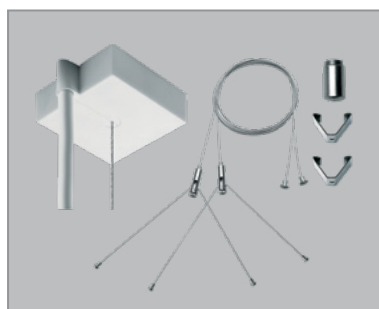

## Beskrivelse

Nedhengt LED interiørarmatur med opp/ned lys, 40/60% (ID46). Armaturstamme i pulverlakkert stål, hvit RAL 9003. Mikroprismatisk avskjerming PMMA.

Tilbehør:

123782	Wireoppheng	sett	rund takboks
124819	Wireoppheng	sett	kvadratisk takboks

Wireoppheng må bestilles separat - Leveres med 2m 3-polet kabel med plugg. DALI versjoner 2m 5-polet kabel uten plugg.

[S] = Skaffevare (på forespørsel)

Fusion med PIR sensor

Detekteringsområde for PIR sensor

Wireoppheng sett - rund takboks

Wireoppheng sett - kvadratisk takboks