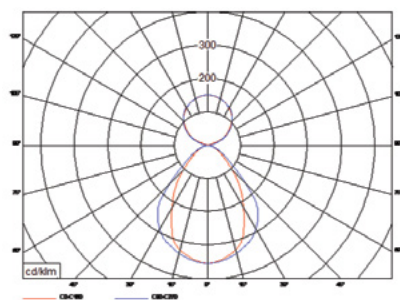

Fusion suspended med PIR sensor