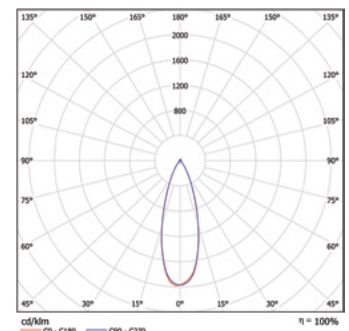

Dimområde

5-100%
30-100%
5-100%
1-100%
1-100%
5-100%

Nummer	Typ	Färg	Ljuskälla
123856	Focus Gyro Eco Rund	Vit	LED 8W 2700K

Levereras med LED enhet och driver.