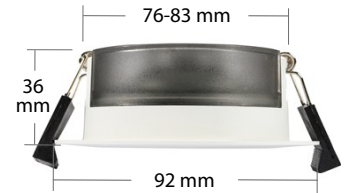

Focus Gyro Eco

Focus Gyro Eco - LED downlight i elegant design

Beskrivelse

Downlight i rund utførelse for innfelling. Høyeffektiv LED modul. Vippbar 25 grader i alle retninger. Meget lavtbyggende, tilpasset lav innfellingsboks. Stamme i aluminium, hvitlakkert. Avdekning i strukturert plast / linseoptikk. Festefjærer i rustfritt stål. Leveres med påmontert dimbar driver med hurtigkobling. IP 44, 8W LED, klasse II.

Bruksområde

Hus, hytter, butikker, hotell, muséer, restauranter, utstillinger etc.

Montasje

For innfelling i tak, låses enkelt fast i undertaket, uten verktøy, med to festefjærer. Hulltak 76-83 mm. Armaturen kan monteres overdekket av isolasjonsmatter. Armaturen kan monteres innfelt i tak i sone 1 på bad. Armaturen kan benyttes både innen- og utendørs.

Tilkobling

Koblingsboks m. innstikklemme med strekkavlastning, 2x2,5mm² med mulighet for viderekobling. Monteres på 230V AC og parallell kobles. Leveres komplett med driver.

Lyskilde

<input type="checkbox"/>	Effekt	8W
<input type="checkbox"/>	Lysstyrke	730 lm
<input type="checkbox"/>	Lysspredning	40°
<input type="checkbox"/>	Lysfarge	2700K
<input type="checkbox"/>	RA indeks	RA >90
<input type="checkbox"/>	Levetid	50 000 timer