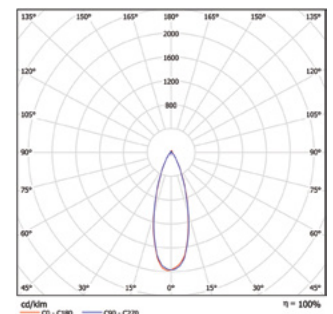

Himmennys alue

DEFA nu.	S- nu.	Kuvaus	Väri	Valolähde
123856	4232580	Focus Gyro Eco	Valkoinen	LED 8W 2700K

Toimitetaan LED-yksikön ja liitäntälaitteen kanssa.