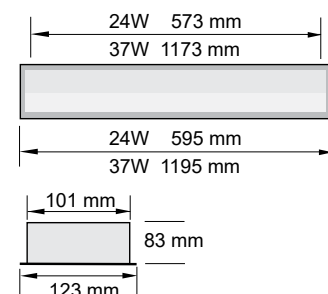

Edan asym

Edan asym- innfelt interiørarmatur for LED

Beskrivelse

Asymmetrisk tavlebelysning. Armaturstamme i stål. Høyeffektiv aluminiumsreflektor. Armaturen er pulverlakkert i hvit RAL 9003.

Bruksområder

Skoler, kontor, korridor og butikk mm.

Montasje

Armaturen kan monteres innfelt i tak.

Tilkobling

To innføringshull i toppen av armaturen.
5-polig innstikksklemme, max 2,5 mm².

Levetid - Ta 25°C

L80B10 50.000t

DEFA nr.	Type	Bestykning	Styring
119847	Edan recessed	asym 24W 3000K 2300lm 96lm/W	
[S] 121341	Edan recessed	asym 24W 3000K 2300lm 96lm/W	DALI
121562	Edan recessed	asym 24W 3000K 2300lm 96lm/W	DALI WAGO
120702	Edan recessed	asym 37W 3000K 3700lm 100lm/W	
120093	Edan recessed	asym 37W 3000K 3700lm 100lm/W	DALI
[S] 121605	Edan recessed	asym 24W 4000K 2400lm 100lm/W	

Flere varianter på forespørsel.