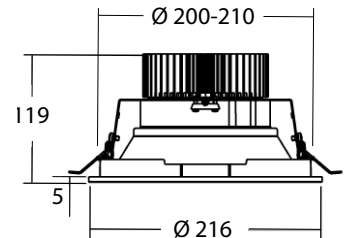

Cenit recessed

Cenit - LED downlight med høy lysytelse

Beskrivelse

Innfelt LED downlight med høy lysytelse. Armaturen er utviklet for LED med høy lyskvalitet. Armaturhus i stål, dekkning i presstøpt aluminium. Reflektor i matt anodisert aluminium med høy virkningsgrad. Microprismatisk avskjerming. Cenit leveres i hvit RAL 9003 som standard.

Bruksområde

Butikker, hoteller, museer, restauranter og offentlig miljø.

Montasje

For innfelling i tak, påmonterte festefjærer. Hullmål Ø 200-210 mm.

Tilkobling

Armaturen leveres "plug & play", komplett med 2,5 m kabel med plugg fra driver. DALI versjon uten kabel fra driver.