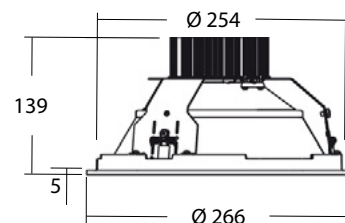

Cenit L

Cenit - LED downlight med høy lysytelse

Beskrivelse

Cenit L er en Innfelt LED downlight som er utviklet for LED som gir høy lyskvalitet. Armaturhus i stål, dekkning i presstøpt aluminium. Reflektor i matt anodisert aluminium med høy virkningsgrad. Microprismatisk avskjerming. Armaturen leveres i hvit RAL 9003 som standard.

Bruksområde

Butikker, hoteller, museer, restauranter og offentlig miljø.

Montasje

For innfelling i tak, påmonterte festefjærer. Hullmål Ø 254 mm.

Tilkobling

Armaturen leveres "plug & play", komplett med 2,5m 3-polet kabel med plugg fra driver. DALI versjon 2,5m 5-polet kabel fra driver uten plugg.