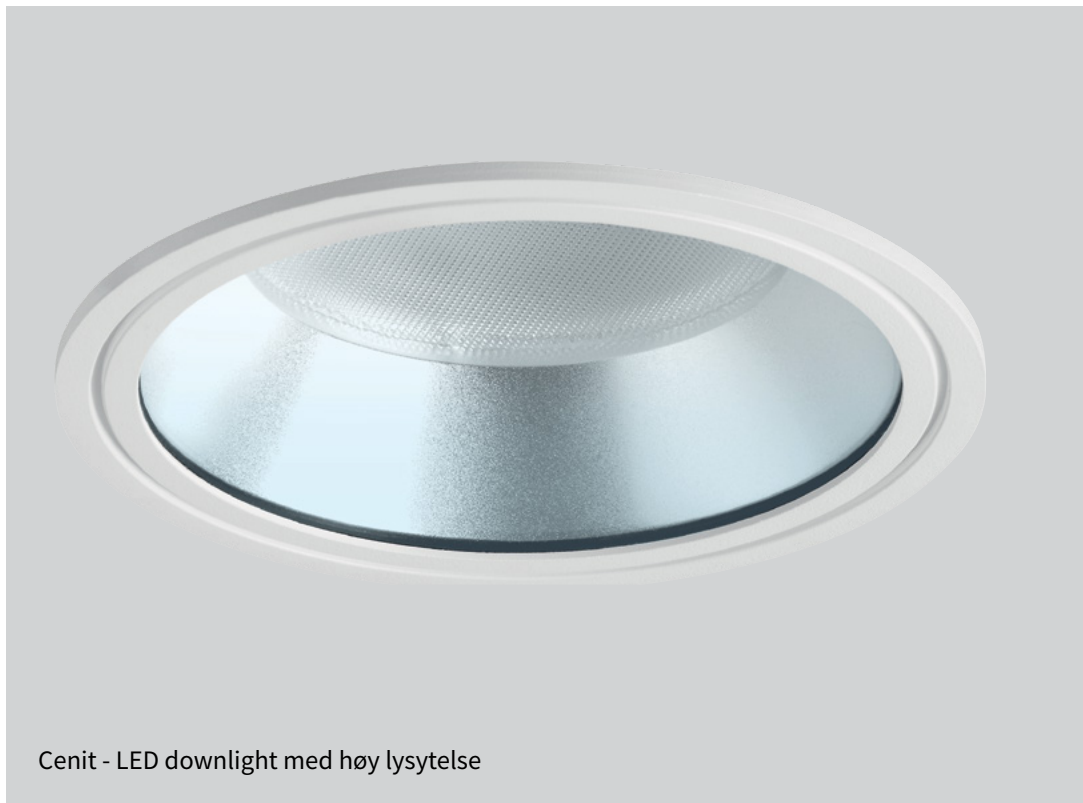

Cenit L

Cenit - LED downlight med høy lysytelse

Beskrivelse

Cenit L er en Innfelt LED downlight som er utviklet for LED som gir høy lyskvalitet. Armaturhus i stål, dekkning i presstøpt aluminium. Reflektor i matt anodisert aluminium med høy virkningsgrad. Microprismatisk avskjerming. Armaturen leveres i hvit RAL 9003 som standard.

Bruksområde

Butikker, hoteller, museer, restauranter og offentlig miljø.

Montasje

For innfelling i tak, påmonterte festefjærer. Hullmål Ø 254 mm.

Tilkobling

Armaturen leveres "plug & play", komplett med 2,5m 3-polet kabel med plugg fra driver. DALI versjon 2,5m 5-polet kabel fra driver uten plugg.