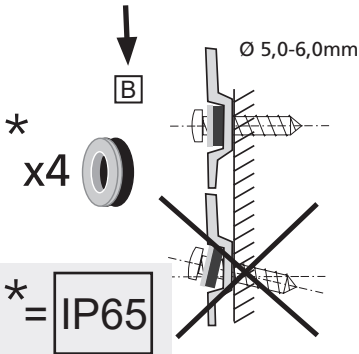

## PUBLIC LED

Brackets  
Befestigung  
Brakett  
Konsoolid

Wirefastening  
Kabelbefestigung  
Wirefeste  
Kinnitamine trossile

- MONTERINGSANVISNING
- MOUNTING INSTRUCTIONS
- ASENNUSOHJE

- INSTALLATIE
- MONTAG