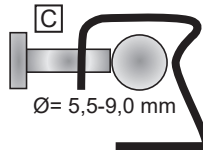

## PUBLIC LED

Brackets  
Befestigung  
Brakett  
Konsoolid

Wirefastening  
Kabelbefestigung  
Wirefeste  
Kinnitamine trossile

- MONTERINGSANVISNING
- MOUNTING INSTRUCTIONS
- ASENNUSOHJE

- INSTALLATIE
- MONTAG