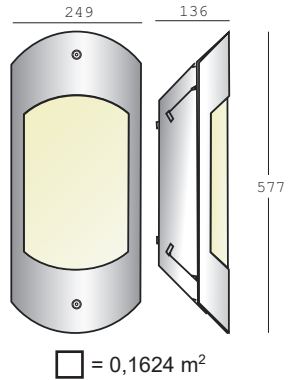

## PUBLIC LED

Brackets  
Befestigung  
Brakett  
Konsoolid

Wirefastening  
Kabelbefestigung  
Wirefeste  
Kinnitamine trossile

- MONTERINGSANVISNING
- MOUNTING INSTRUCTIONS
- ASENNUSOHJE

- INSTALLATIE
- MONTAG