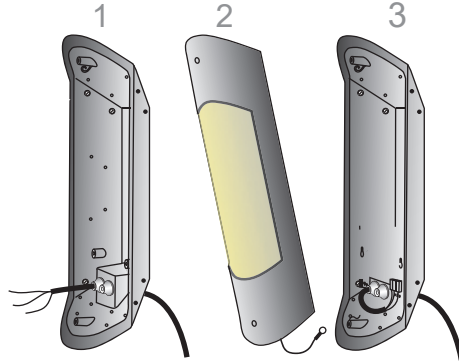

## PUBLIC LED

Brackets  
Befestigung  
Brakett  
Konsoolid

Wirefastening  
Kabelbefestigung  
Wirefeste  
Kinnitamine trossile

- MONTERINGSANVISNING
- MOUNTING INSTRUCTIONS
- ASENNUSOHJE

- INSTALLATIE
- MONTAG