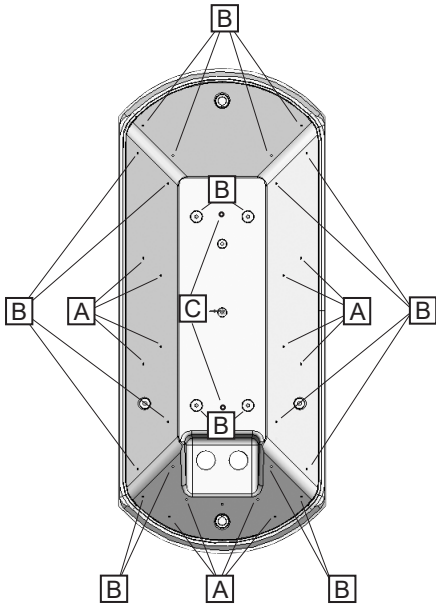

## PUBLIC LED

Brackets  
Befestigung  
Brakett  
Konsoolid

Wirefastening  
Kabelbefestigung  
Wirefeste  
Kinnitamine trossile

- MONTERINGSANVISNING
- MOUNTING INSTRUCTIONS
- ASENNUSOHJE

- INSTALLATIE
- MONTAG