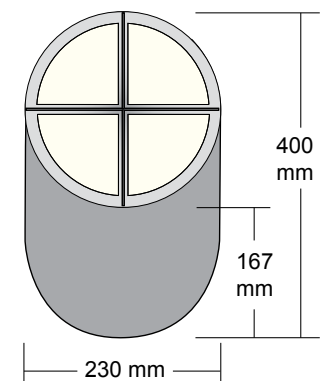

Bruksområde

P-hus, fasader, inngangspartier, trapperom, gangstier og tunneler.

Montasje

Rett i tak eller på vegg, samt pullertmontasje (se Arc).

Tilkobling

Både for utenpåliggende og skjult installasjon. Innstikklemme 3x2x2,5 mm² med mulighet for viderekobling.

To hull i armaturstammens bunn for kabelinnføring, med tetningsnipel.

Nummerskiltplate

Nummer	Type	Kuppel	Farge	Bestykning	Sokkel	Vekt (kg)
3059186	Protect 001 UR	Høy	Hvit	GLS max. 60W	E27	1,4
3059187	Protect 001 UR	Høy	Sort	GLS max. 60W	E27	1,4
3215205	Protect 001 UR	Høy	Alu. natur	GLS max. 60W	E27	1,4
3313310	Protect 001 UR	Høy	Hvit	TC-D 18W	G24d-2	1,7
3059802	Protect 001 UR	Høy	Sort	TC-D 18W	G24d-2	1,7
3313311	Protect 001 UR	Høy	Alu. natur	TC-D 18W	G24d-2	1,7
3058228	Protect 001 URL	Lav	Hvit	TC-D 18W	G24d-2	1,7
3058933	Protect 001 URL	Lav	Sort	TC-D 18W	G24d-2	1,7
3215206	Protect 001 URL	Lav	Alu. natur	TC-D 18W	G24d-2	1,7
Tilbehør:						
3313327	Nummerskiltplate		Hvit			
3313328	Nummerskiltplate		Sort			