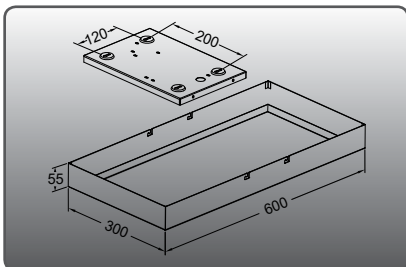

DEFA nu.	S-nu.	Kuvaus	Moduuli	Heijastin	Valolähde	Valaisi. lm	lm/W	Ohjaus	
119462	4123106	Ledge recessed	600x600	Opal	36W	4000K	3600	100	
118006	4123107	Ledge recessed	600x600	Opal	36W	4000K	3600	100	DALI
121029		Ledge recessed	600x300	Opal	25W	4000K	2225	89	
118012	4123105	Ledge recessed	600x300	Opal	25W	4000K	2225	89	DALI
121331		Ledge recessed	1200x300	Opal	36W	4000K	3600	100	
117860	4123159	Ledge recessed	600x600	Opal	36W	3000K	3600	100	
117862	4123160	Ledge recessed	600x600	Opal	36W	3000K	3600	100	DALI
118428	4123157	Ledge recessed	600x300	Opal	25W	3000K	2225	89	
118429	4123158	Ledge recessed	600x300	Opal	25W	3000K	2225	89	DALI
118210	4123161	Ledge recessed	1200x300	Opal	36W	3000K	3600	100	
118211	4123162	Ledge recessed	1200x300	Opal	36W	3000K	3600	100	DALI
120921		Ledge recessed Circle	600x600	Opal	36W	3000K	2500	70	
120922		Ledge recessed Circle	600x600	Opal	36W	3000K	2500	70	DALI
120923		Ledge recessed Circle	600x600	Opal	36W	4000K	2500	70	
120924		Ledge recessed Circle	600x600	Opal	36W	4000K	2500	70	DALI

Toimitetaan kaapelilla ja pistokkeella. DALI -versio ilman pistoketta.

Tarvikkeet:

118650	4123110	Kehys	600x300	Valkoinen	Pinta-asennus
121272	4123111	Kehys	600x600	Valkoinen	Pinta-asennus
118023	4123112	Kehys	1200x300	Valkoinen	Pinta-asennus
18254	4518042	Heijastinlevy Ø500mm	600x600	Valkoinen	Pyöreän valoaukon
120701		IP44 suoja laatta	600x600	Kirkas	3mm akryyli (Pmma)

Ramme 600x300 - utenpåliggende montasje