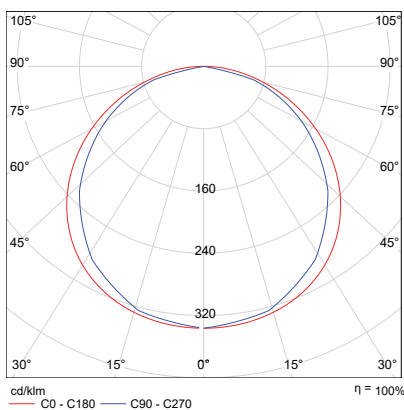

Muuta

Ledge Recessed tukee jopa himmennys- & käytävätoimintoja.

Fitting each circuit - 16A	B	C
25W	25 pcs.	41 pcs.
25W DALI	80 pcs.	132 pcs.
36W	25 pcs.	41 pcs.
36W DALI	55 pcs.	91 pcs.

Väri-indeksi - Ra: >80
Väritoleranssi MacAdamin: 3
Käyttöikä: L80B10 100.000 t