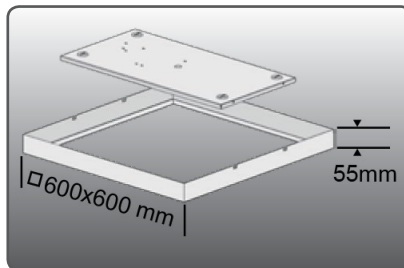

Ramme 600x600 - utenpåliggende montasje