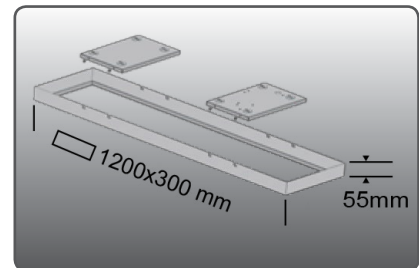

Toimitetaan kaapelilla ja pistokkeella. DALI -versio ilman pistoketta.

Tarvikkeet:

118650	4123110	Kehys	600x300	Valkoinen	Pinta-asennus
121272	4123111	Kehys	600x600	Valkoinen	Pinta-asennus
118023	4123112	Kehys	1200x300	Valkoinen	Pinta-asennus
18254	4518042	Heijastinlevy Ø500mm	600x600	Valkoinen	Pyöreän valoaukon
120701		IP44 suoja laatta	600x600	Kirkas	3mm akryyli (Pmma)

Ramme 600x300 - utenpåliggende montasje

Ramme 600x600 - utenpåliggende montasje

Ramme 1200x300 - utenpåliggende montasje

Dekorplate for 600x600 modul med lysåpning Ø500mm. Kan ettermonteres.

Ledge Recessed - utenpåliggende montasje i ramme 600x600