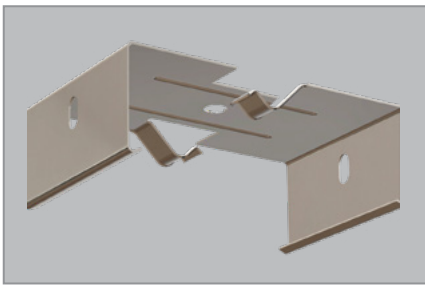

DEFA nr.	E-nr.	Typ	Modul	Optik	Ljuskälla	Arm. lm	lm/W	Styrning	Vikt (kg)
124701	7216330	UtiLine	958	Wide	28W 4000K	4000 lm	143		2,7
124702	7216331	UtiLine	958	Wide	28W 4000K	4000 lm	143	DALI	2,7
124703	7216332	UtiLine	958	Medium	28W 4000K	4000 lm	143		2,7
124704	7216333	UtiLine	958	Medium	28W 4000K	4000 lm	143	DALI	2,7
124705	7216334	UtiLine	1274	Wide	55W 4000K	8000 lm	146		3,3
124706	7216335	UtiLine	1274	Wide	55W 4000K	8000 lm	146	DALI	3,3
124707	7216336	UtiLine	1274	Medium	55W 4000K	8000 lm	146		3,3
124708	7216337	UtiLine	1274	Medium	55W 4000K	8000 lm	146	DALI	3,3
124709	7216338	UtiLine	1590	Wide	82W 4000K	12000 lm	146		3,9
124710	7216339	UtiLine	1590	Wide	82W 4000K	12000 lm	146	DALI	3,9
124711	7216340	UtiLine	1590	Medium	82W 4000K	12000 lm	146		3,9
124712	7216341	UtiLine	1590	Medium	82W 4000K	12000 lm	146	DALI	3,9
124713	7216342	UtiLine	1590	Wide	110W 4000K	16000 lm	146		3,9
124714	7216343	UtiLine	1590	Wide	110W 4000K	16000 lm	146	DALI	3,9
124715	7216344	UtiLine	1590	Medium	110W 4000K	16000 lm	146		3,9
124716	7216345	UtiLine	1590	Medium	110W 4000K	16000 lm	146	DALI	3,9
124717	7216346	UtiLine	1590	Narrow	128W 4000K	18750 lm	147		3,9
124718	7216347	UtiLine	1590	Narrow	128W 4000K	18750 lm	147	DALI	3,9

Monteringsfäste i rostfritt stål (inkl.)