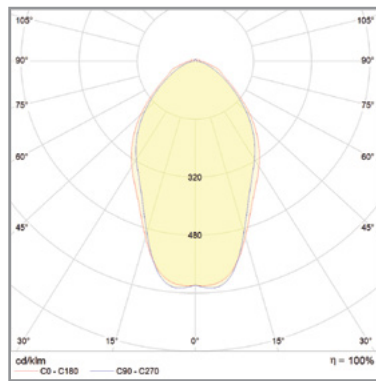

Medium - medium strålande 60°