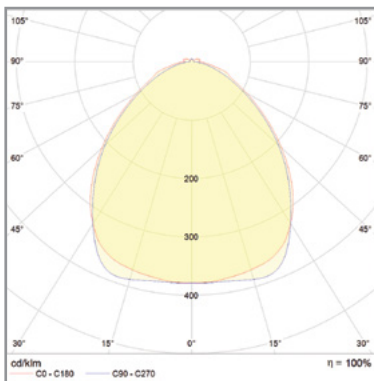

Wide - bred strålande 90°