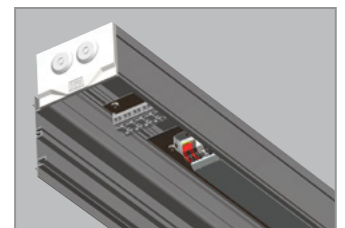

Öppning av armaturen utan verktyg.

Armaturer pr. kurs

	28W	28W DALI	55W	55W DALI	82W	82W DALI	110W	110W DALI	128W	128W DALI
10A - B	19	17	16	14	20	23	14	20	12	14
10A - C	31	29	27	23	27	27	20	20		
16A - B	30	28	26	23	32	36	22	32	20	22
16A - C	49	46	43	38	43	43	32	32