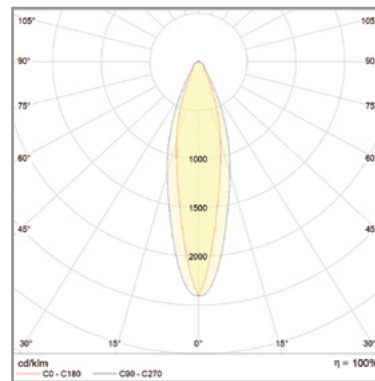

Narrow - smal strålande 30°