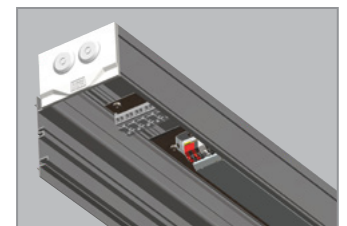

Åpning av armatur uten bruk av verktøy.

Armaturer pr. kurs

	28W	28W DALI	55W	55W DALI	82W	82W DALI	110W	110W DALI	128W	128W DALI
10A - B	19	17	16	14	20	23	14	20	12	14
10A - C	31	29	27	23	27	27	20	20		
16A - B	30	28	26	23	32	36	22	32	20	22
16A - C	49	46	43	38	43	43	32	32