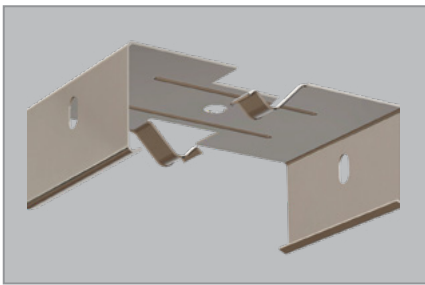

DEFA nr.	E-nr.	Type	Modul	Optikk	Bestykning	Arm. lm	lm/W	Styring	Vekt (kg)
124701	3208278	UtiLine	958	Wide	28W 4000K	4000 lm	143		2,7
124702	3208279	UtiLine	958	Wide	28W 4000K	4000 lm	143	DALI	2,7
124703	3208280	UtiLine	958	Medium	28W 4000K	4000 lm	143		2,7
124704	3208281	UtiLine	958	Medium	28W 4000K	4000 lm	143	DALI	2,7
124705	3208282	UtiLine	1274	Wide	55W 4000K	8000 lm	146		3,3
124706	3208283	UtiLine	1274	Wide	55W 4000K	8000 lm	146	DALI	3,3
124707	3208284	UtiLine	1274	Medium	55W 4000K	8000 lm	146		3,3
124708	3208285	UtiLine	1274	Medium	55W 4000K	8000 lm	146	DALI	3,3
124709	3208286	UtiLine	1590	Wide	82W 4000K	12000 lm	146		3,9
124710	3208287	UtiLine	1590	Wide	82W 4000K	12000 lm	146	DALI	3,9
124711	3208288	UtiLine	1590	Medium	82W 4000K	12000 lm	146		3,9
124712	3208289	UtiLine	1590	Medium	82W 4000K	12000 lm	146	DALI	3,9
124713	3208290	UtiLine	1590	Wide	110W 4000K	16000 lm	146		3,9
124714	3208291	UtiLine	1590	Wide	110W 4000K	16000 lm	146	DALI	3,9
124715	3208292	UtiLine	1590	Medium	110W 4000K	16000 lm	146		3,9
124716	3208293	UtiLine	1590	Medium	110W 4000K	16000 lm	146	DALI	3,9
124717	3208294	UtiLine	1590	Narrow	128W 4000K	18750 lm	147		3,9
124718	3208295	UtiLine	1590	Narrow	128W 4000K	18750 lm	147	DALI	3,9

Festebrakett i rustfritt stål (inkl)